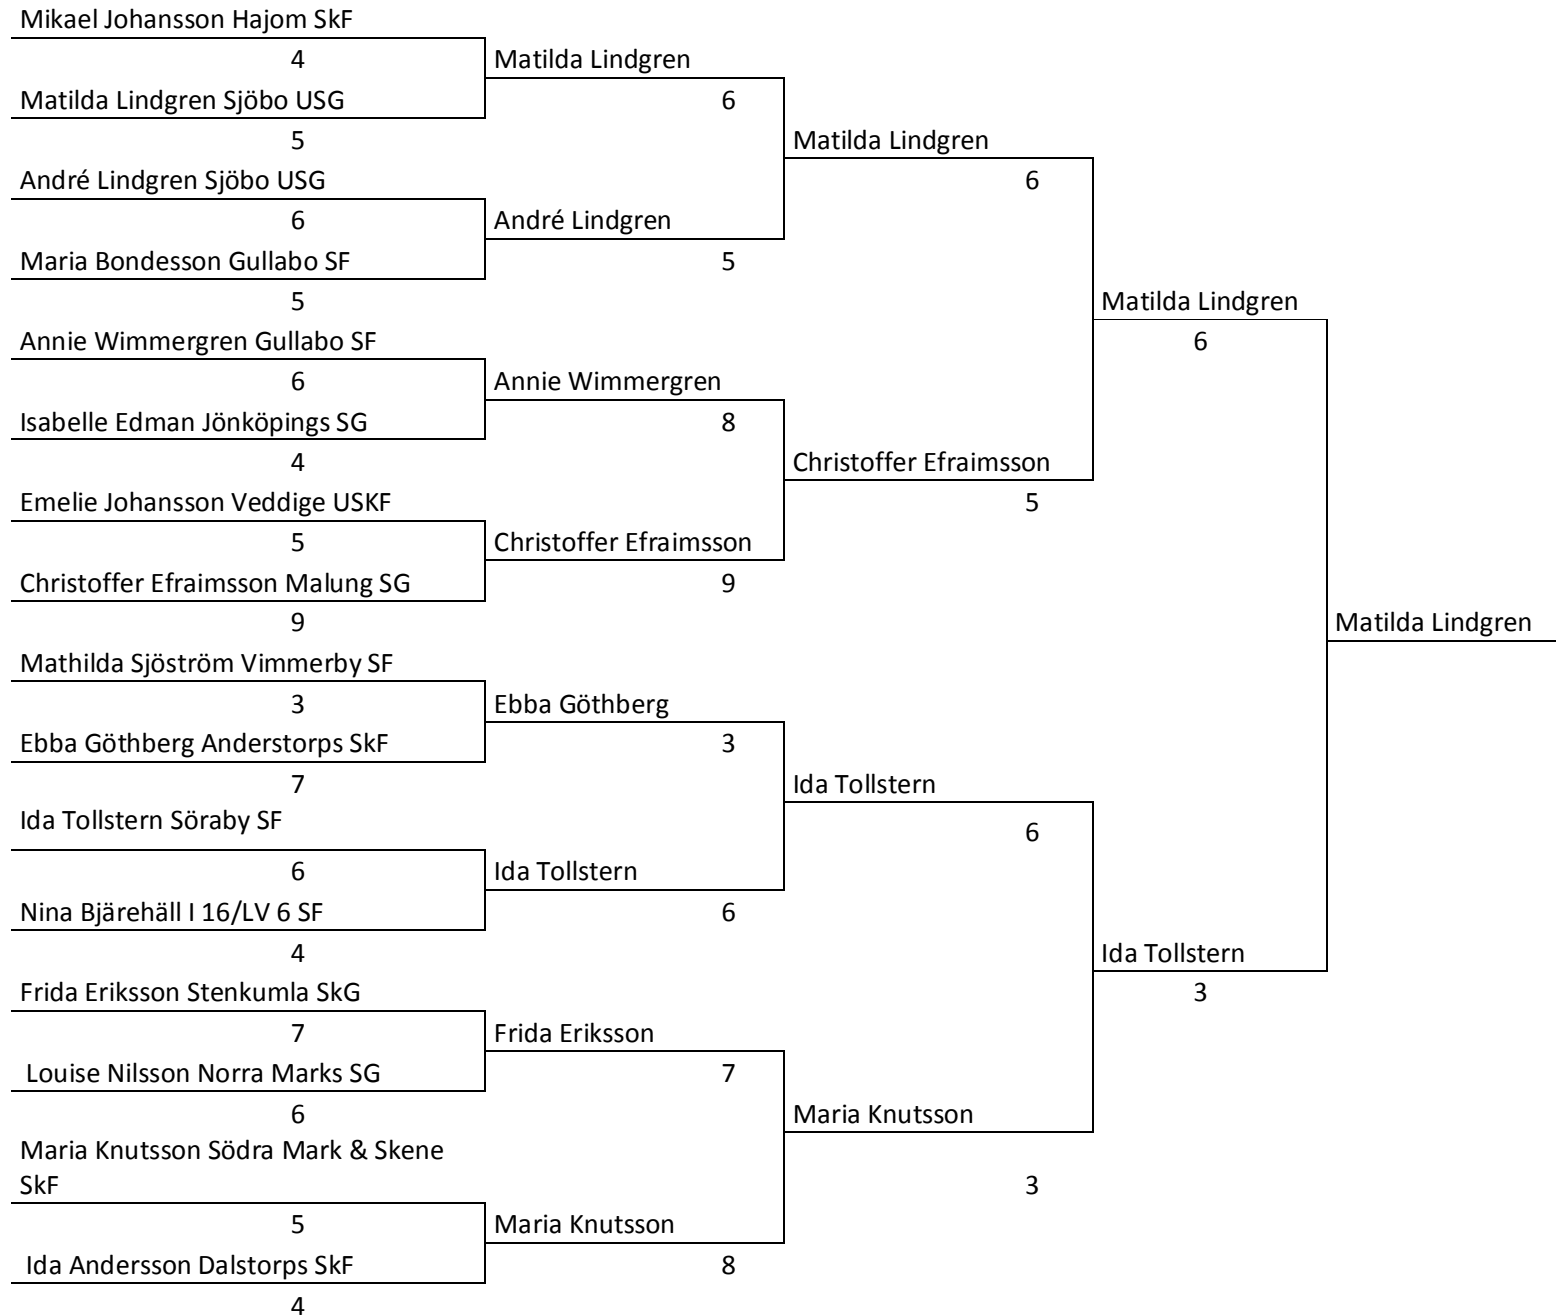

Välkommen till oss i Mark

Bästa hälsningar
Haleh Lindqvist
Kommunchef

PS Mer om Mark finns att läsa på: www.mark.se

RM Öppen

JSM

SM

Klass L 11 sim

1	Oliwia Arvidsson	Skillingaryds USKF	5	5	5	5	5	5	5	5	5	5	40
2	Frida Börjesson	Ålems SF	5	5	5	5	5	4	5	5			39
3	Johannes Johansson	Borås Luftgevärsklubb	5	5	5	5	3	5	4	5			37
4	Andrea Jirle	Gullabo SF	5	5	4	5	5	4	4	5			37
5	David Gustafsson	Ludvika SkF	5	5	4	5	4	5	5	4			37
6	Jonas Pettersson	Roasjö SKF	5	5	5	5	5	4	4	4			37
7	Ludvig Lassesson	Sjöbo USG	4	4	3	5	5	4	4	5			34
8	Viktor Johansson	Hajom SkF	4	5	4	4	5	3	4	5			34
9	Leo Tingström	Dalstorps SkF	5	3	5	4	4	4	4	4			33
10	Johanna Andersson	Söraby SF	5	5	4	4	5	3	4	3			33
11	Viktor Lindgren	Sjöbo USG	5	3	3	4	3	5	5	2			30
12	Philip Hagström	Djurö SSF	2	5	4	3	3	5	4	3			29
13	Elin Andersson	Gullabo SF	3	4	4	4	2	3	3	4			27
14	Filip Gustafsson	Ludvika SkF	4	4	2	5	4	3	3	2			27
15	Annie Andersson	Harestads SkG	3	4	2	2	4	3	4	4			26
16	Isak Andersson	Torestorps SF	4	3	3	3	3	4	3	3			26
17	Adrian Widing	Axvalls SKF	4	5	2	4	4	2	2	3			26
18	Gustav Carlsson	Borås Luftgevärsklubb	3	4	4	2	3	2	3	3			24
19	Aleksandar Milic	Djurö SSF	3	2	2	3	3	1	4	3			21
20	Alfred Elg	Skillingaryds USKF	2	3	3	0	3	2	4	3			20
21	Edvin Johannesson	Borås Luftgevärsklubb	3	1	2	0	1	3	0	2			12
22	Jesper Jansson	Lerum USKF	3	1	1	2	1	0	1	2			11