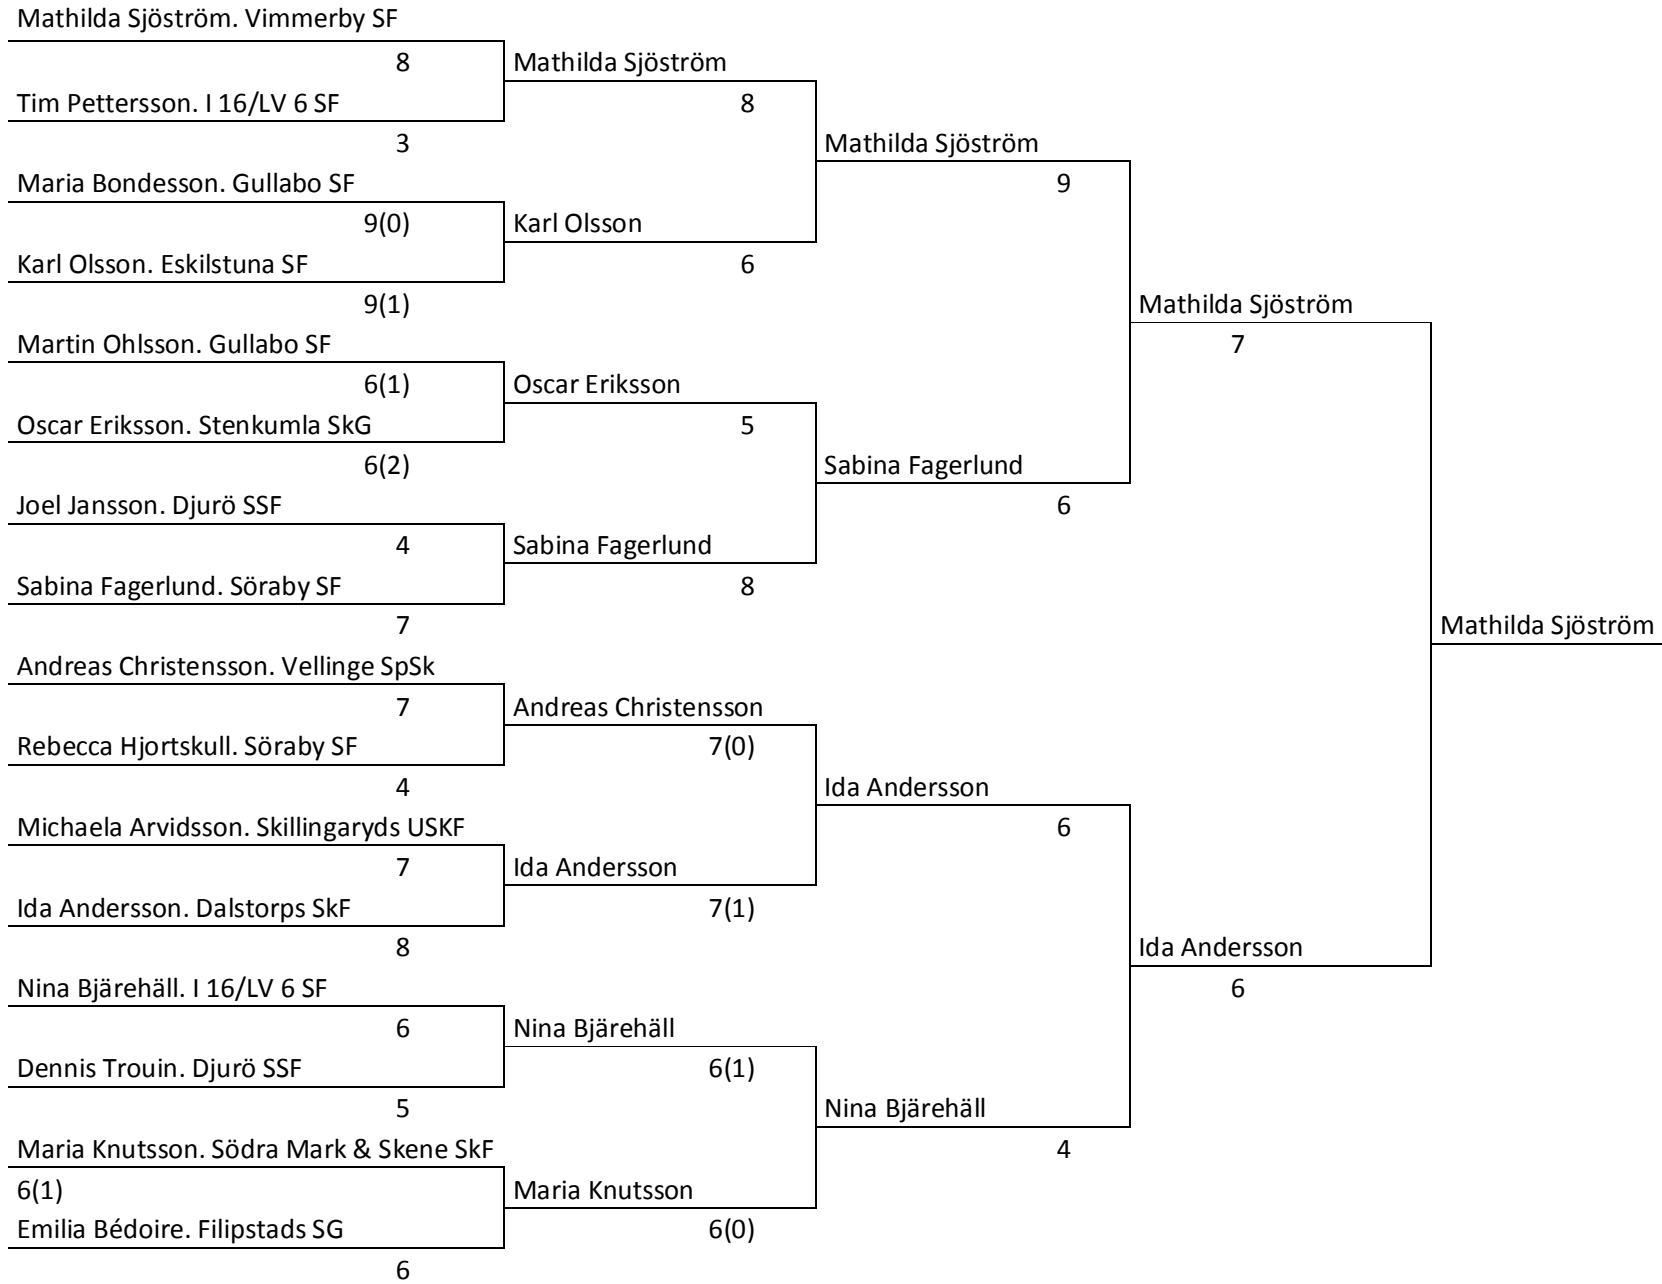

Välkommen till oss i Mark

Bästa hälsningar
Haleh Lindqvist
Kommunchef

PS Mer om Mark finns att läsa på: www.mark.se

RM Öppen

JSM

SM

Klass L 11 sim

1	Oliwia Arvidsson	Skillingaryds USKF	5	5	5	5	5	5	5	5	5	5	40
2	Frida Börjesson	Ålems SF	5	5	5	5	5	4	5	5			39
3	Johannes Johansson	Borås Luftgevärsklubb	5	5	5	5	3	5	4	5			37
4	Andrea Jirle	Gullabo SF	5	5	4	5	5	4	4	5			37
5	David Gustafsson	Ludvika SkF	5	5	4	5	4	5	5	4			37
6	Jonas Pettersson	Roasjö SKF	5	5	5	5	5	4	4	4			37
7	Ludvig Lassesson	Sjöbo USG	4	4	3	5	5	4	4	5			34
8	Viktor Johansson	Hajom SkF	4	5	4	4	5	3	4	5			34
9	Leo Tingström	Dalstorps SkF	5	3	5	4	4	4	4	4			33
10	Johanna Andersson	Söraby SF	5	5	4	4	5	3	4	3			33
11	Viktor Lindgren	Sjöbo USG	5	3	3	4	3	5	5	2			30
12	Philip Hagström	Djurö SSF	2	5	4	3	3	5	4	3			29
13	Elin Andersson	Gullabo SF	3	4	4	4	2	3	3	4			27
14	Filip Gustafsson	Ludvika SkF	4	4	2	5	4	3	3	2			27
15	Annie Andersson	Harestads SkG	3	4	2	2	4	3	4	4			26
16	Isak Andersson	Torestorps SF	4	3	3	3	3	4	3	3			26
17	Adrian Widing	Axvalls SKF	4	5	2	4	4	2	2	3			26
18	Gustav Carlsson	Borås Luftgevärsklubb	3	4	4	2	3	2	3	3			24
19	Aleksandar Milic	Djurö SSF	3	2	2	3	3	1	4	3			21
20	Alfred Elg	Skillingaryds USKF	2	3	3	0	3	2	4	3			20
21	Edvin Johannesson	Borås Luftgevärsklubb	3	1	2	0	1	3	0	2			12
22	Jesper Jansson	Lerum USKF	3	1	1	2	1	0	1	2			11