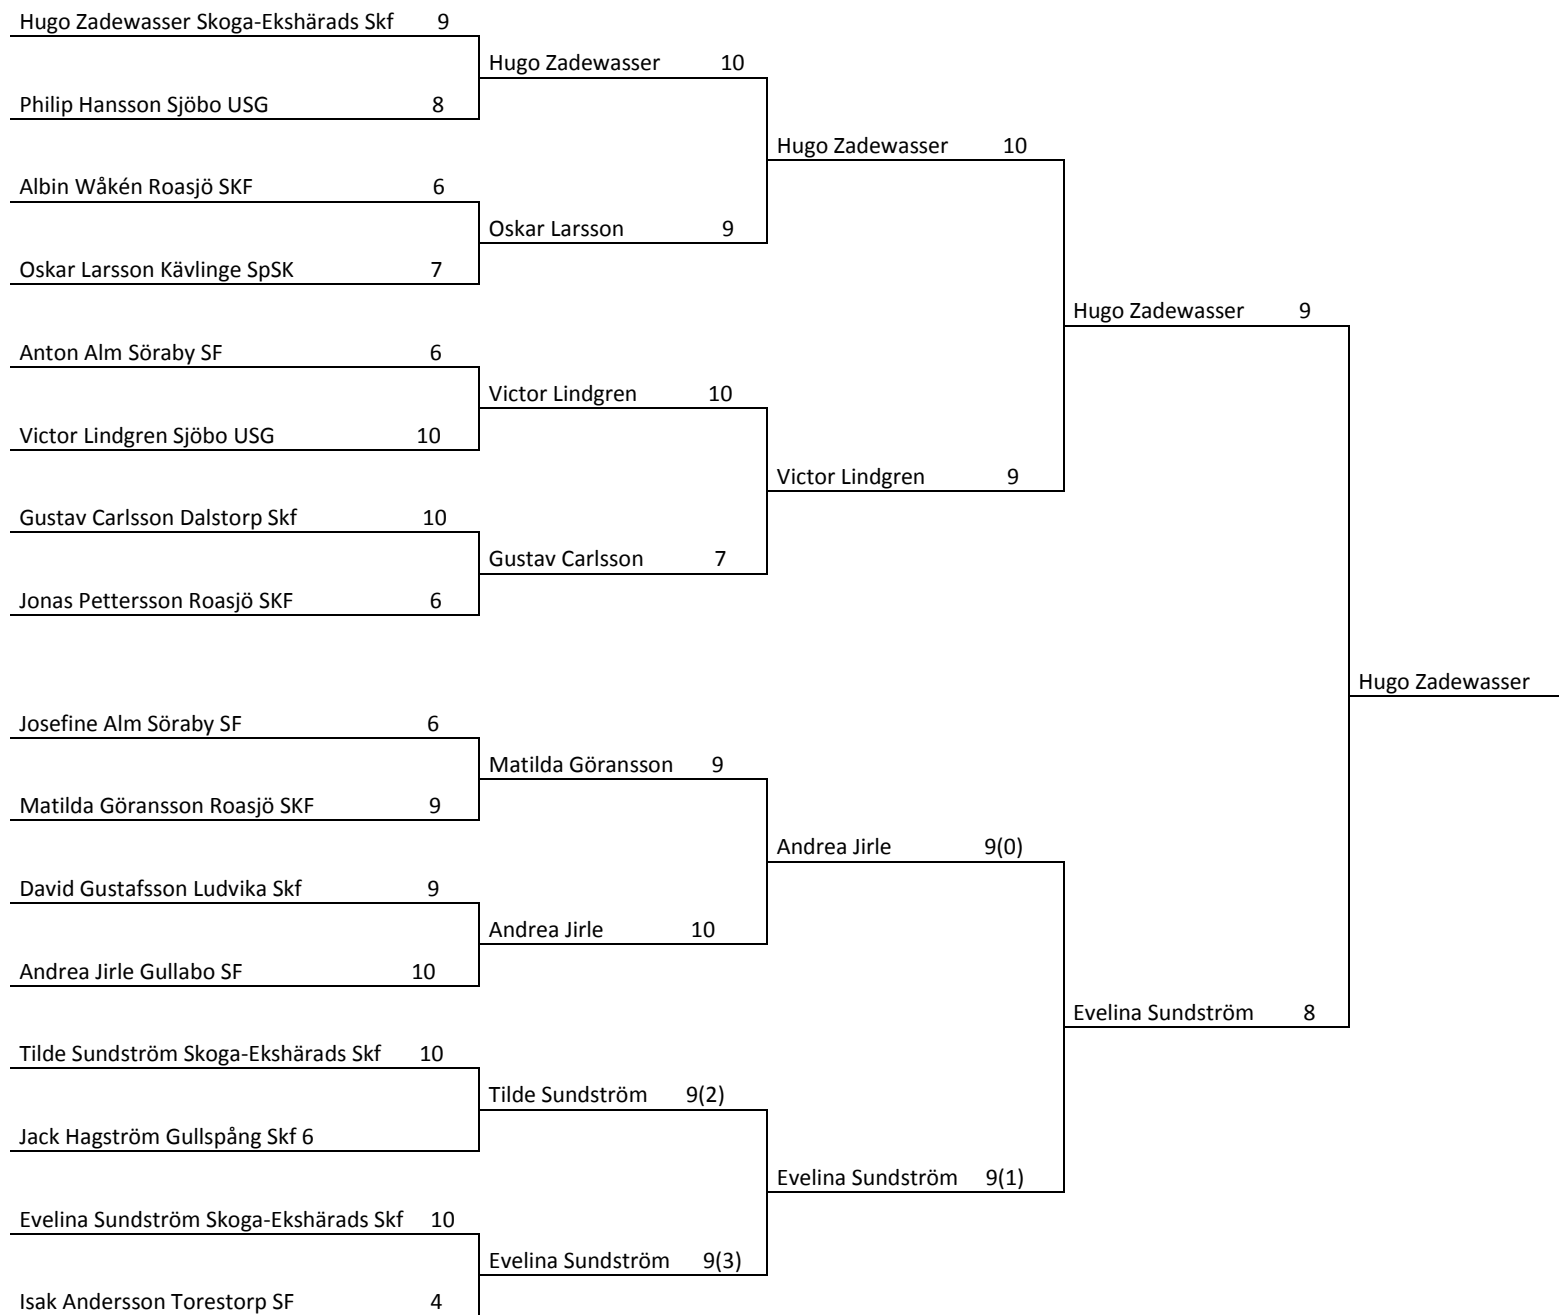

Resultat
RM/JSM/SM Falling Target
Luftgevär

Kinna
2015-11-20 – 2015-11-22

arrangör

**Marks Skyttecenters föreningar Sjuhäradsbygdens SSK, Hajoms Skf,
N.Mark Skg, Marks PK, Södra Mark & Skene Skf**

RM Ungdom