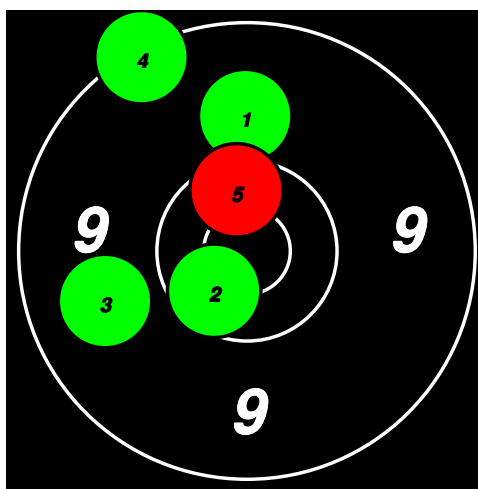

# (13) 139 FRITZON Johanna

**Total: 197**  
SM Korthåll Ställning SEN LIGG

10	10	10*	10	10							50
10*	10*	10	10*	9							49
10*	10	10*	9	9							48
10*	10	10*	10*	10*							50

13

13

13

13

# (14) 140 WIDELL Rasmus

**Total: 182**  
SM Korthåll Ställning SEN LIGG

10	8	9	9	8						44
10	10*	9	9	10*						48
10	9	10*	9	8						46
10*	8	8	9	9						44

14

14

14

14

10*	10*	9	10*	10*							49
-----	-----	---	-----	-----	--	--	--	--	--	--	----

10*	10*	10	10	10							50
-----	-----	----	----	----	--	--	--	--	--	--	----

9	10*	10*	10*	10							49
---	-----	-----	-----	----	--	--	--	--	--	--	----

10*	10*	10	10*	10							50
-----	-----	----	-----	----	--	--	--	--	--	--	----