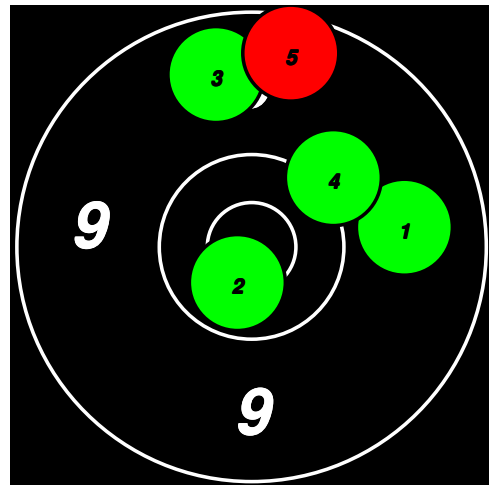

9	10*	10*	9	9							47
9	10	10*	9	10*							48
10*	9	9	10*	9							47
9	10*	9	10	9							47

21

21

21

21