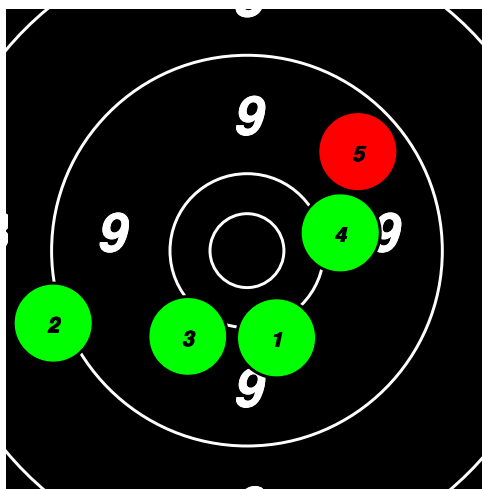

# (5) 131 PERSSON Elin

**Total: 188**  
SM Korthåll Ställning SEN LIGG

9	9	8	9	9						44
10	9	10	10	9						48
10	10*	10	9	10*						49
9	10	9	10*	9						47

5

5

5

5