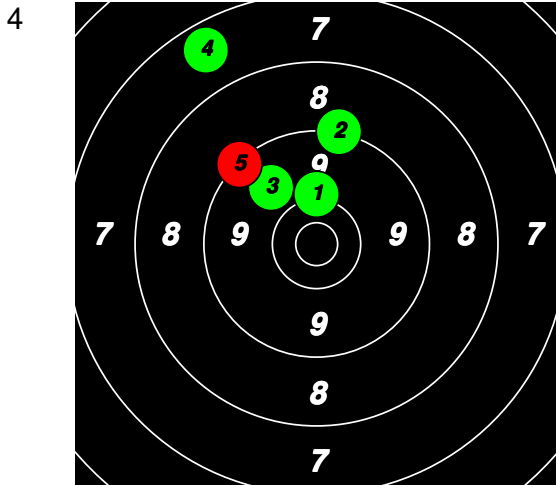

(4) 130 JONSSON Robert

Total: 189
SM Korthåll Ställning SEN LIGG

10	9	9	7	9						44
10*	10*	10*	9	10						49
10	10	9	10	9						48
9	10*	10*	10	9						48