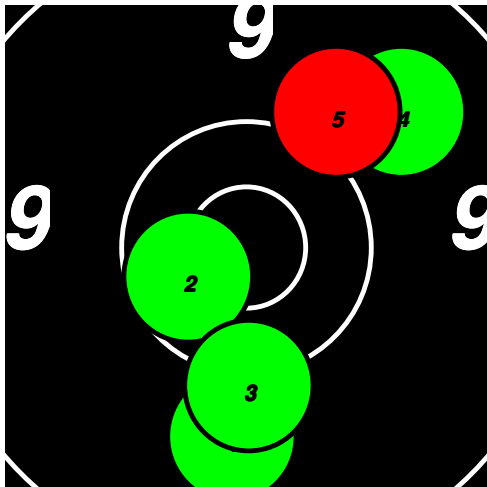

# (18) 144 JOHANSSON G.

**Total: 185**  
SM Korthåll Ställning SEN LIGG

9	10	10*	9	10							48
9	9	9	10	10*							47
8	10	9	10*	9							46
9	9	8	9	9							44

18

18

18

18

# (19) 145 JOHANSSON P.

**Total: 193**  
SM Korthåll Ställning SEN LIGG

9	10	10*	10*	10*						49
10*	9	10	10*	8						47
10	10*	10	9	10						49
9	10	9	10	10*						48

19

19

19

19

10	10	8	10*	10*						48
10	10*	9	10	8						47
10*	9	10	10	10*						49
9	9	8	10*	10*						46

20

20

20

20

9	10*	10*	9	9							47
9	10	10*	9	10*							48
10*	9	9	10*	9							47
9	10*	9	10	9							47

21

21

21