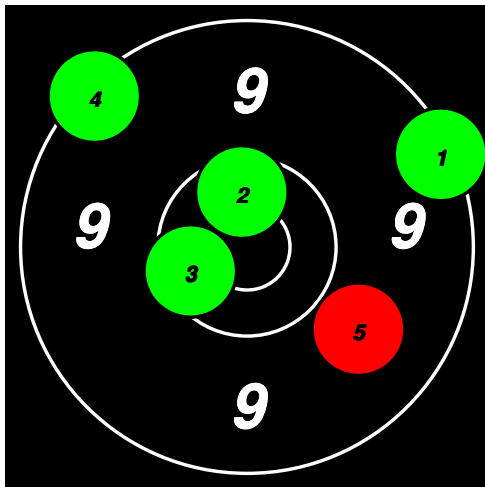

# (19) 145 JOHANSSON P.

**Total: 193**  
SM Korthåll Ställning SEN LIGG

9	10	10*	10*	10*						49
10*	9	10	10*	8						47
10	10*	10	9	10						49
9	10	9	10	10*						48

19

19

19

19

10	10	8	10*	10*						48
10	10*	9	10	8						47
10*	9	10	10	10*						49
9	9	8	10*	10*						46

20

20

20

20

9	10*	10*	9	9							47
9	10	10*	9	10*							48
10*	9	9	10*	9							47
9	10*	9	10	9							47

21

21

21