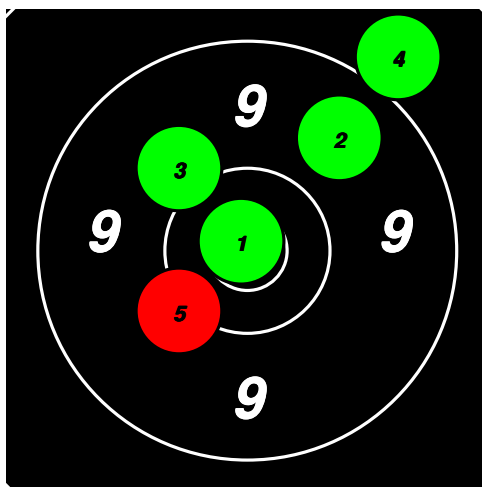

# (24) 150 ANDERSSON Robin

**Total: 190**  
SM Korthåll Ställning SEN LIGG

10	9	10	8	10						47
10*	9	9	10	10*						48
8	10*	10*	10*	10						48
8	9	10*	10	10*						47

24

24

24

24

# (25) 151 PETTERSSON Tim

**Total: 190**  
SM Korthåll Ställning SEN LIGG

10	9	9	10*	9							47
----	---	---	-----	---	--	--	--	--	--	--	----

10*	9	10	9	10							48
-----	---	----	---	----	--	--	--	--	--	--	----

8	10*	10	10*	9							47
---	-----	----	-----	---	--	--	--	--	--	--	----

10*	10*	9	10	9							48
-----	-----	---	----	---	--	--	--	--	--	--	----

25

25

25

25