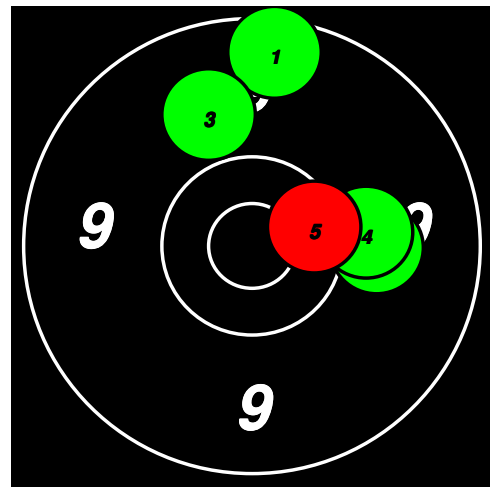

# (18) 144 JOHANSSON G.

**Total: 185**  
SM Korthåll Ställning SEN LIGG

9	10	10*	9	10							48
9	9	9	10	10*							47
8	10	9	10*	9							46
9	9	8	9	9							44

18

18

18

18

# (19) 145 JOHANSSON P.

**Total: 193**  
SM Korthåll Ställning SEN LIGG

9	10	10*	10*	10*						49
10*	9	10	10*	8						47
10	10*	10	9	10						49
9	10	9	10	10*						48

19

19

19

19

10	10	8	10*	10*						48
10	10*	9	10	8						47
10*	9	10	10	10*						49
9	9	8	10*	10*						46

20

20

20

20

9	10*	10*	9	9							47
9	10	10*	9	10*							48
10*	9	9	10*	9							47
9	10*	9	10	9							47

21

21

21