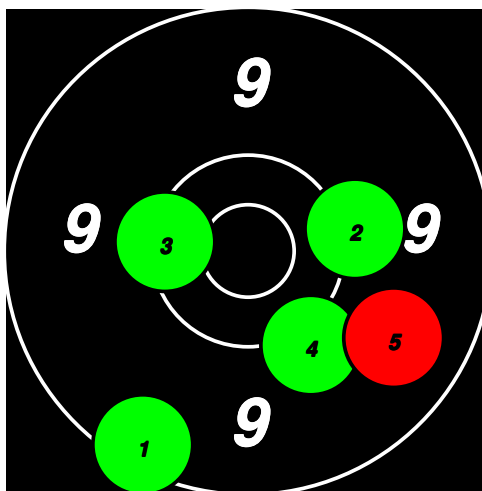

# (17) 143 KARLSSON P.

**Total: 195**  
SM Korthåll Ställning SEN LIGG

10*	10*	10	10*	10*						50
9	10	10*	10	9						48
10	10*	9	9	10*						48
10	10*	9	10	10*						49

17

17

17

17

# (18) 144 JOHANSSON G.

**Total: 185**  
SM Korthåll Ställning SEN LIGG

9	10	10*	9	10							48
9	9	9	10	10*							47
8	10	9	10*	9							46
9	9	8	9	9							44

18

18

18

18