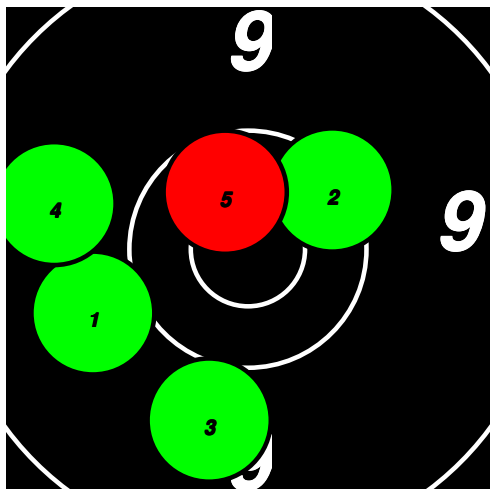

# (5) 131 PERSSON Elin

**Total: 188**  
SM Korthåll Ställning SEN LIGG

9	9	8	9	9						44
10	9	10	10	9						48
10	10*	10	9	10*						49
9	10	9	10*	9						47

5

5

5

5