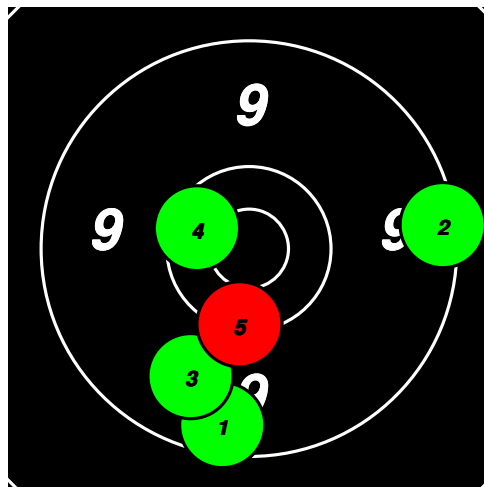

# (22) 148 OLSSON Tobias

**Total: 193**  
SM Korthåll Ställning SEN LIGG

10	10*	10*	10*	9						49
10*	9	9	10*	10*						48
10*	9	10*	10*	10*						49
9	10	9	10*	9						47

22

22

22

22

# (23) 149 JANSSON Claes

**Total: 190**  
SM Korthåll Ställning SEN LIGG

10*	9	10	9	10						48
9	9	9	10*	10*						47
10*	10	9	10*	8						47
9	10*	9	10	10						48

23

23

23

23

# (24) 150 ANDERSSON Robin

**Total: 190**  
SM Korthåll Ställning SEN LIGG

10	9	10	8	10						47
10*	9	9	10	10*						48
8	10*	10*	10*	10						48
8	9	10*	10	10*						47

24

24

24

24