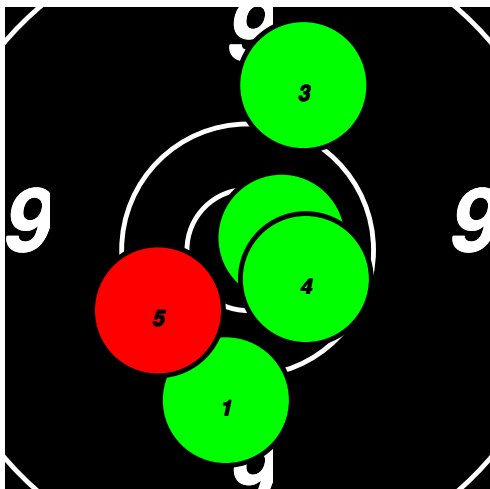

10	10*	10	10*	10*						50
10*	10*	10*	9	9						48
10*	9	10*	10*	10*						49
10*	10	10*	10*	9						49

11