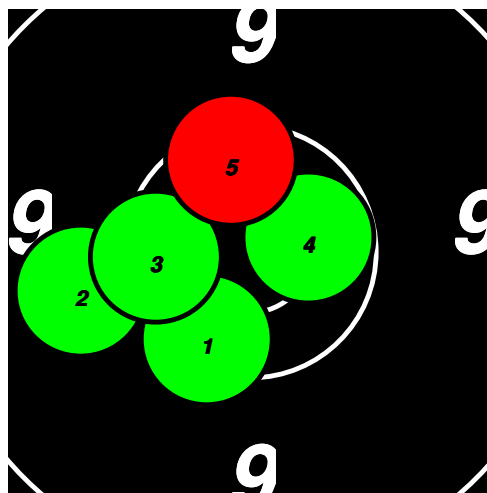

# (2) 128 LÖFVANDER F.

**Total: 199**

SM Korthåll Ställning SEN LIGG

10*	10	10*	10*	10*							50
-----	----	-----	-----	-----	--	--	--	--	--	--	----

10*	10	10*	10*	10*							50
-----	----	-----	-----	-----	--	--	--	--	--	--	----

10	10*	10*	10*	10							50
----	-----	-----	-----	----	--	--	--	--	--	--	----

9	10	10	10	10*							49
---	----	----	----	-----	--	--	--	--	--	--	----

2

2

2

2