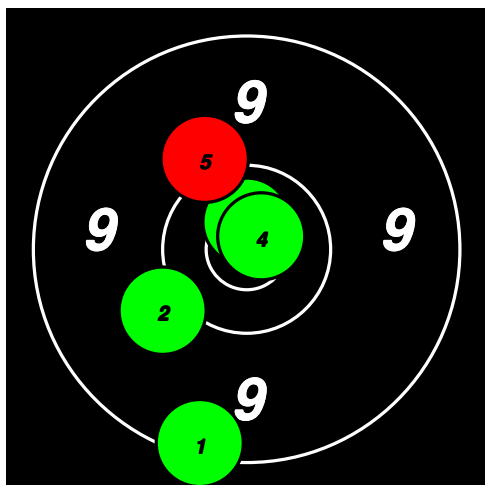

# (26) 152 NORDVALL Erika

**Total: 195**  
SM Korthåll Ställning SEN LIGG

10*	10*	10*	10	10*						50
10*	10*	9	10	10						49
10*	10*	9	9	10*						48
10	9	10	9	10*						48

26

26

26

26

# (27) 153 PETTERSSON R.

**Total: 192**  
SM Korthåll Ställning SEN LIGG

9	10	10*	10*	10						49
---	----	-----	-----	----	--	--	--	--	--	----

9	10	9	10*	9						47
---	----	---	-----	---	--	--	--	--	--	----

9	9	10	10*	10						48
---	---	----	-----	----	--	--	--	--	--	----

9	10*	10	10	9						48
---	-----	----	----	---	--	--	--	--	--	----

27

27

27

27

10	10*	10*	10*	10*							50
9	10*	10*	9	9							47
10	9	10*	10	9							48
10	10*	10*	10	10							50