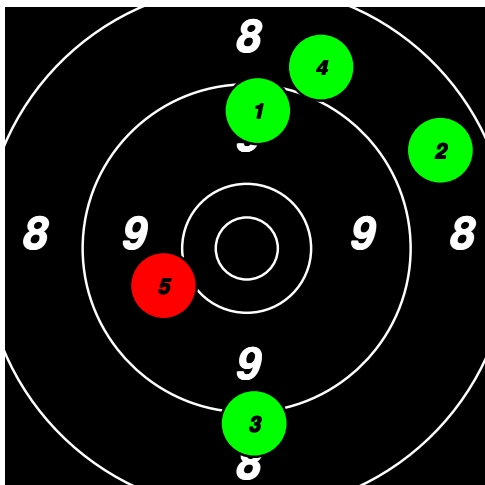

18

18

(19) 209 ANDERSSON M.

Total: 127

SM Korthåll Ställning SEN Final

9	8	9	9	10						45
7	10	7	9	9						42
9	9	5	9	8						40

19

19