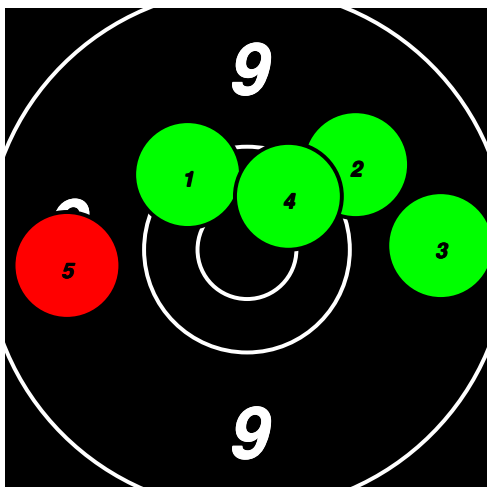

(9) 329 MAGNUSSON Per

Total: 138

SM Korthåll Ställning SEN Final

10*	10	9	10*	9							48
10*	10	9	9	10*							48
8	7	10*	9	8							42

9