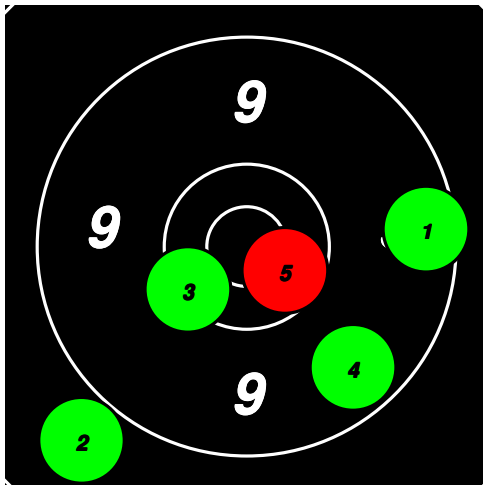

10	6	9	9	9						43
9	7	8	9	9						42
9	8	10*	9	10*						46

5

5

5

(6) 119 LÖFVANDER F.

Total: 139

SM Korthåll Ställning SEN Final

10*	10*	10*	10*								40
10*	10	9	10	9							48
9	9	8	7	9							42
9											9