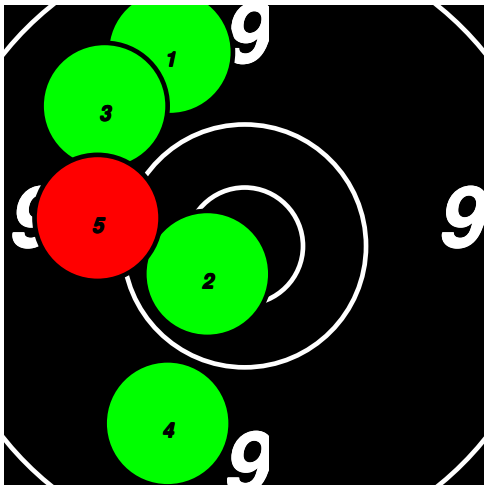

Total: 131

SM Korthåll Ställning SEN Final

10*	10*	9	8	10*						47
9	9	10*	9	10						47
5	8	9	7	8						37

16

16

16

(17) 519 MYHRBERG C.

Total: 136
SM Korthåll Ställning SEN Final

9	10*	9	9	10						47
10	9	9	10*	9						47
9	10*	8	9	6						42

17

17

17

(18) 223 BOHLIN Joel

Total: 126
SM Korthåll Ställning SEN Final

9	10	9	10	9							47
7	9	9	8	10*							43
8	4	6	8	10*							36

18