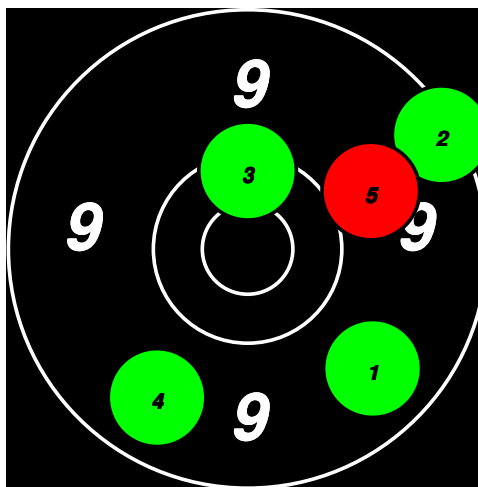

Total: 131

SM Korthåll Ställning SEN Final

10*	10*	9	8	10*						47
9	9	10*	9	10						47
5	8	9	7	8						37

16

16

16

(17) 519 MYHRBERG C.

Total: 136
SM Korthåll Ställning SEN Final