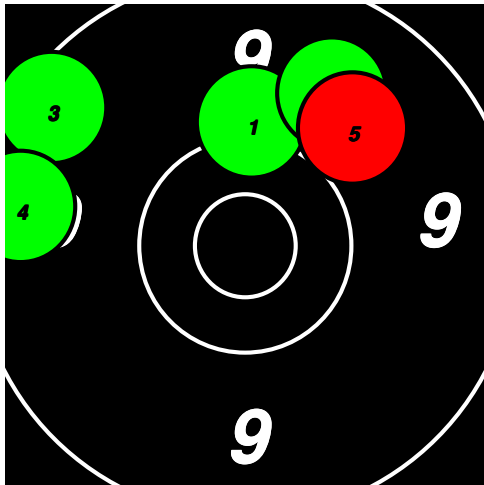

(1) 510 SMEDENBORN M.

Total: 133

SM Korthåll Ställning SEN Final

10	9	9	9	10						47
7	8	9	9	10*						43
9	6	8	10	10						43

1

1

1

(2) 513 NYMAN Johanna

Total: 128
SM Korthåll Ställning SEN Final

8	10	9	9	10*						46
9	9	8	9	8						43
6	9	6	9	9						39

2

2

2

(3) 125 LILJEDAHL Johan

Total: 132
SM Korthåll Ställning SEN Final

10	9	8	9	9						45
9	10	10*	10	10						49
5	8	9	7	9						38