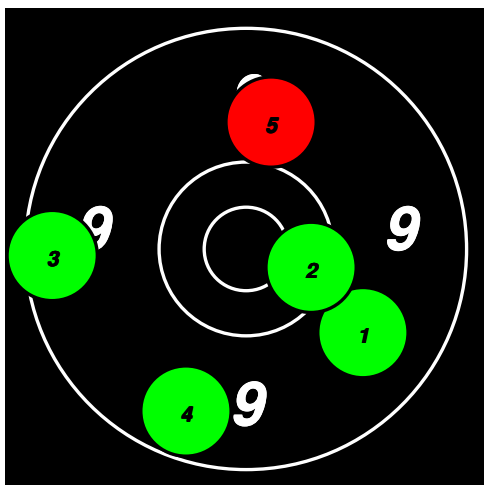

(12) 407 WEBEKLINT V.

Total: 135
SM Korthåll Ställning SEN Final

9	10*	9	9	10						47
8	9	10*	8	10*						45
8	8	9	8	10						43

12