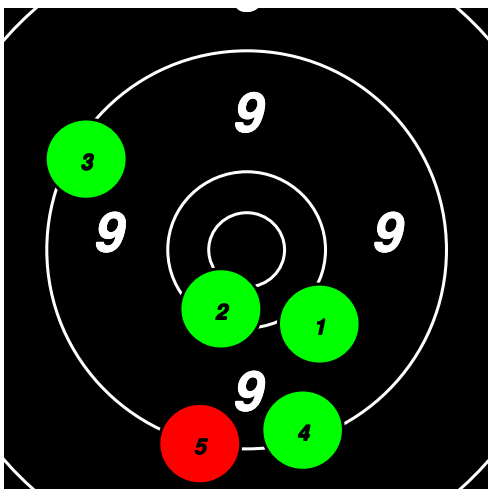

(21) 307 DIDDILIÉ Emil

Total: 137
SM Korthåll Ställning SEN Final

10	10*	9	9	9							47
9	10*	10*	9	10							48
9	8	7	9	9							42

21