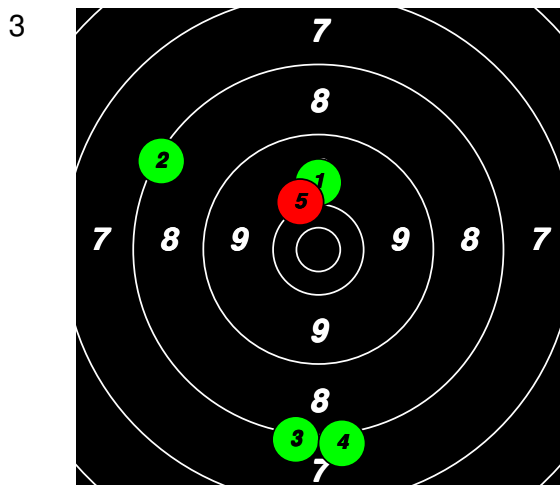

(2) 1 KARLSSON Alf

Total: 177
SM Korthåll Ställning SEN

9	10*	9	9	9							46
10*	10*	10*	10*	10							50
10	8	6	6	9							39
8	10*	8	9	7							42

2

2

2

2

(3) 2 JOHANSSON D.

Total: 185
SM Korthåll Ställning SEN

9	10	8	9	9							45
10*	10	10*	9	10*							49
10	8	8	8	10							44
9	10*	9	10	9							47

(4) 3 TARLAND Östen

Total: 166
SM Korthåll Ställning SEN

8	10	9	10*	10*							47
10*	9	10	10	10							49
0	6	6	10	7							29
9	9	9	6	8							41