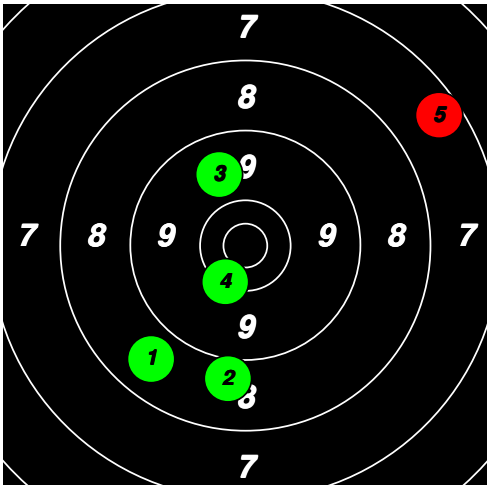

20

20

10	8	8	10	8							44
8	9	8	9	9							43
9	5	8	2	3							27
7	10*	6	10	8							41

21

21

21

21

8	9	9	10*	9						45
10	9	9	10	9						47
7	8	6	8	10*						39
9	7	5	4	7						32

22

22

22

22

(28) 22 TIBELL Göran

Total: 177
SM Korthåll Ställning SEN

9	9	9	9	9							45
9	9	10	9	8							45
8	9	9	10*	7							43
9	9	8	9	9							44

28

28

28

28

(29) 23 FRIDH Kjell

Total: 169
SM Korthåll Ställning SEN

9	10	9	9	9						46
9	9	10*	9	10						47
6	9	8	6	4						33
8	9	9	8	9						43

29

29