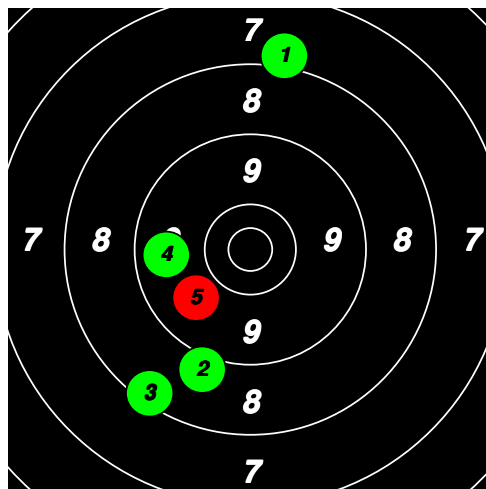

20

20

10	8	8	10	8							44
8	9	8	9	9							43
9	5	8	2	3							27
7	10*	6	10	8							41

21

21

21

21

8	9	9	10*	9						45
10	9	9	10	9						47
7	8	6	8	10*						39
9	7	5	4	7						32

22

22

22

22

(28) 22 TIBELL Göran

Total: 177
SM Korthåll Ställning SEN

9	9	9	9	9							45
9	9	10	9	8							45
8	9	9	10*	7							43
9	9	8	9	9							44

28