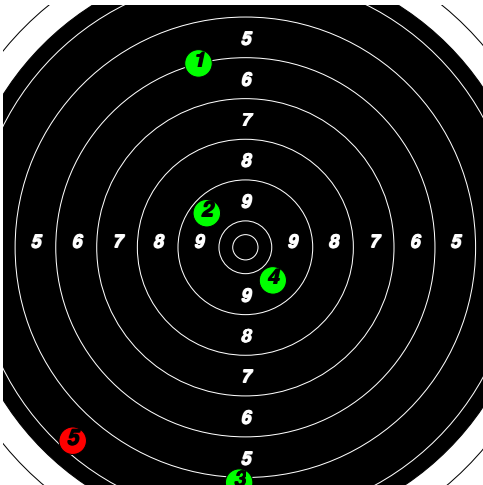

(15) 14 RYDSTEDT Göte

Total: 165
SM Korthåll Ställning SEN

9	10	8	9	10*							46
9	9	9	9	10							46
6	9	5	9	4							33
9	7	10*	6	8							40

15

15

15

15

(16) 15 BERKELUND Göran