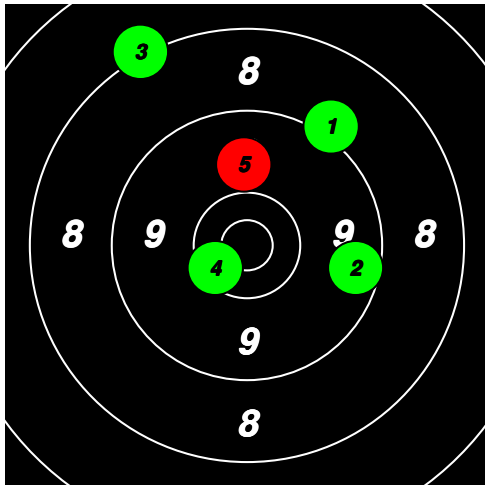

(19) 18 BOSTRÖM Björn

Total: 180
SM Korthåll Ställning SEN

9	9	9	9	8						44
10*	10	10	10	9						49
9	9	5	10	8						41
9	9	8	10*	10						46

19

19

19

19