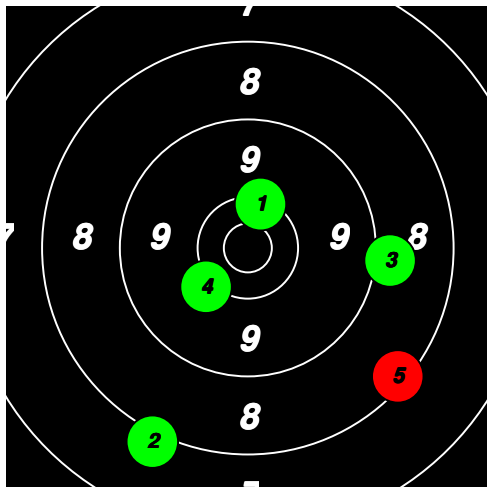

18

18

18

18

(19) 18 BOSTRÖM Björn

Total: 180
SM Korthåll Ställning SEN

9	9	9	9	8						44
10*	10	10	10	9						49
9	9	5	10	8						41
9	9	8	10*	10						46

19

19

19

19

(20) 19 LORIN Jan

Total: 169
SM Korthåll Ställning SEN

10	10	9	9	10						48
10*	10*	10*	10	9						49
5	4	7	4	7						27
10*	8	9	10	8						45

20

20

20

20

10	8	8	10	8							44
8	9	8	9	9							43
9	5	8	2	3							27
7	10*	6	10	8							41

21

21

21

21

8	9	9	10*	9						45
10	9	9	10	9						47
7	8	6	8	10*						39
9	7	5	4	7						32