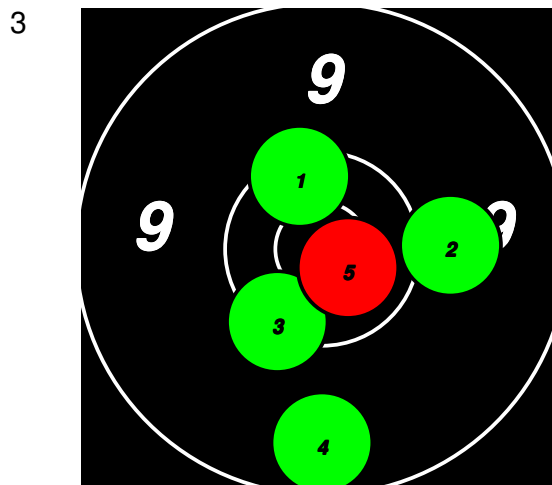

(2) 1 KARLSSON Alf

Total: 177
SM Korthåll Ställning SEN

9	10*	9	9	9							46
10*	10*	10*	10*	10							50
10	8	6	6	9							39
8	10*	8	9	7							42

2

2

2

2

(3) 2 JOHANSSON D.

Total: 185
SM Korthåll Ställning SEN

9	10	8	9	9							45
10*	10	10*	9	10*							49
10	8	8	8	10							44
9	10*	9	10	9							47

(4) 3 TARLAND Östen

Total: 166
SM Korthåll Ställning SEN

8	10	9	10*	10*							47
10*	9	10	10	10							49
0	6	6	10	7							29
9	9	9	6	8							41