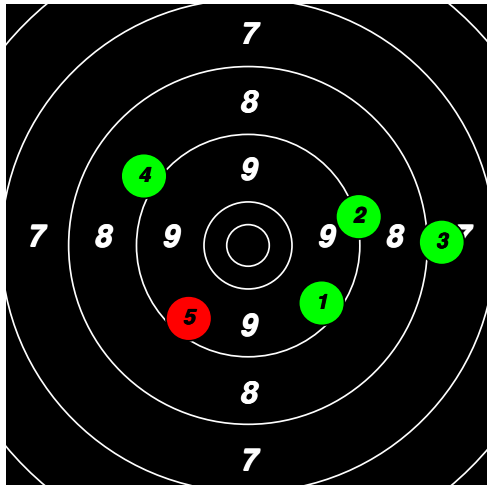

(28) 22 TIBELL Göran

Total: 177
SM Korthåll Ställning SEN

9	9	9	9	9							45
9	9	10	9	8							45
8	9	9	10*	7							43
9	9	8	9	9							44

28

28

28

28