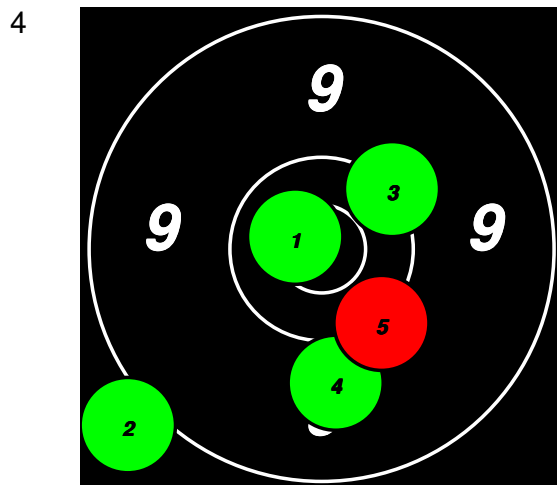

Total: 185
SM Korthåll Ställning SEN

9	10	8	9	9							45
10*	10	10*	9	10*							49
10	8	8	8	10							44
9	10*	9	10	9							47

(4) 3 TARLAND Östen

Total: 166
SM Korthåll Ställning SEN

8	10	9	10*	10*							47
10*	9	10	10	10							49
0	6	6	10	7							29
9	9	9	6	8							41

(5) 4 WIQVIST Bo

Total: 176
SM Korthåll Ställning SEN

10	9	10	9	10						48
9	10*	9	9	10*						47
8	8	7	4	8						35
10	9	9	9	9						46

5

5

5

5

(6) 5 ANDERSSON T.