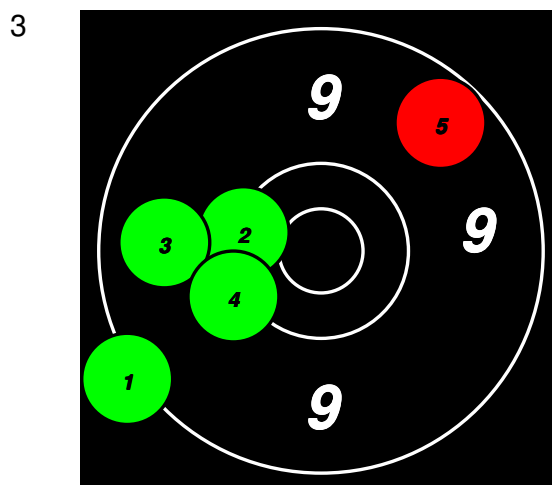

(2) 1 KARLSSON Alf

Total: 177
SM Korthåll Ställning SEN

9	10*	9	9	9							46
10*	10*	10*	10*	10							50
10	8	6	6	9							39
8	10*	8	9	7							42

2

2

2

2

(3) 2 JOHANSSON D.

Total: 185
SM Korthåll Ställning SEN

9	10	8	9	9							45
10*	10	10*	9	10*							49
10	8	8	8	10							44
9	10*	9	10	9							47

(4) 3 TARLAND Östen

Total: 166
SM Korthåll Ställning SEN

8	10	9	10*	10*							47
10*	9	10	10	10							49
0	6	6	10	7							29
9	9	9	6	8							41