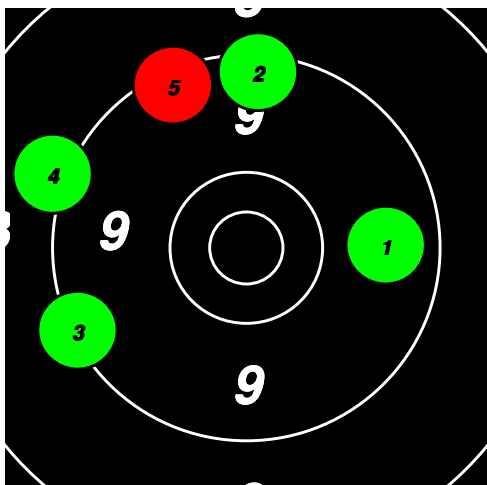

20

20

10	8	8	10	8							44
8	9	8	9	9							43
9	5	8	2	3							27
7	10*	6	10	8							41

21

21

21

21

8	9	9	10*	9						45
10	9	9	10	9						47
7	8	6	8	10*						39
9	7	5	4	7						32

22

22

22

22

(28) 22 TIBELL Göran

Total: 177
SM Korthåll Ställning SEN

9	9	9	9	9							45
9	9	10	9	8							45
8	9	9	10*	7							43
9	9	8	9	9							44

28

28

28

28

(29) 23 FRIDH Kjell

Total: 169
SM Korthåll Ställning SEN

9	10	9	9	9						46
9	9	10*	9	10						47
6	9	8	6	4						33
8	9	9	8	9						43

29

29