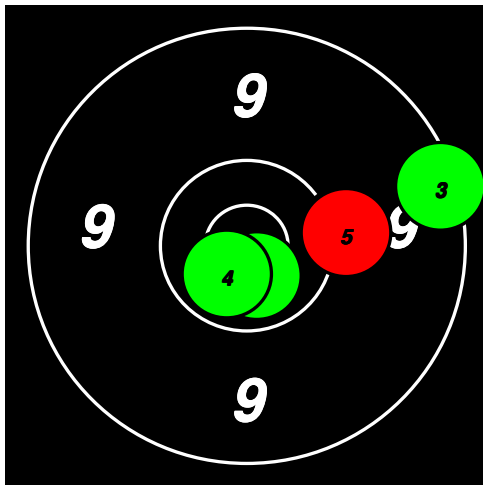

(9) 8 SKOGLUND S.

Total: 165
SM Korthåll Ställning SEN

9	9	7	9	9							43
9	9	10*	9	8							45
7	7	8	9	9							40
9	9	10*	9								37

(10) 9 ANDERSSON B.

Total: 173
SM Korthåll Ställning SEN

10*	10	10*	9	9							48
9	10*	10*	9	9							47
1	9	8	9	7							34
9	7	9	9	10							44

10

10

10

10

(11) 10 EVALDSSON Lars

Total: 176
SM Korthåll Ställning SEN

10*	10	9	10*	10						49
10	9	10	8	10						47
7	8	6	9	6						36
8	10	8	9	9						44

11