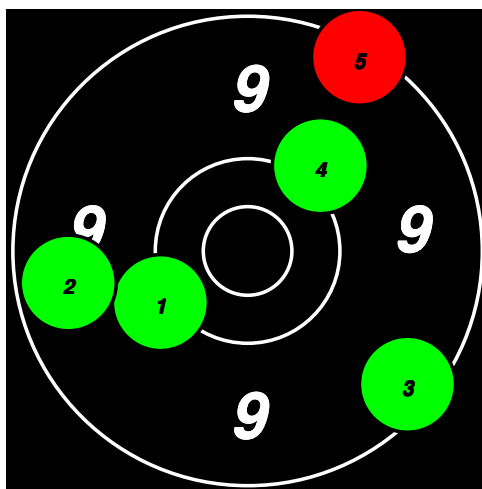

20

20

10	8	8	10	8							44
8	9	8	9	9							43
9	5	8	2	3							27
7	10*	6	10	8							41

21

21

21

21

8	9	9	10*	9						45
10	9	9	10	9						47
7	8	6	8	10*						39
9	7	5	4	7						32

22

22

22

22

(28) 22 TIBELL Göran

Total: 177
SM Korthåll Ställning SEN

9	9	9	9	9							45
9	9	10	9	8							45
8	9	9	10*	7							43
9	9	8	9	9							44

28