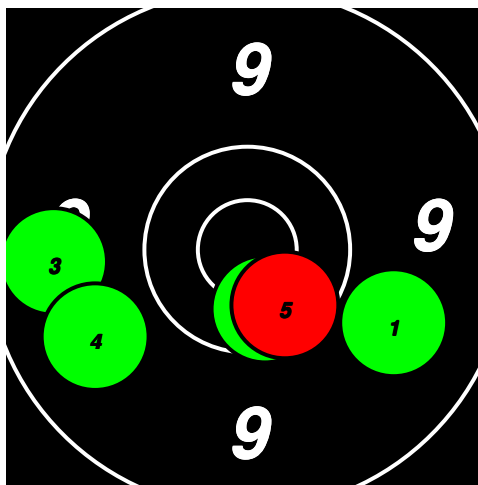

Total: 185
SM Korthåll Ställning SEN

9	10	8	9	9							45
10*	10	10*	9	10*							49
10	8	8	8	10							44
9	10*	9	10	9							47

(4) 3 TARLAND Östen

Total: 166
SM Korthåll Ställning SEN

8	10	9	10*	10*							47
10*	9	10	10	10							49
0	6	6	10	7							29
9	9	9	6	8							41

(5) 4 WIQVIST Bo

Total: 176
SM Korthåll Ställning SEN

10	9	10	9	10						48
9	10*	9	9	10*						47
8	8	7	4	8						35
10	9	9	9	9						46

5

5

5

5

(6) 5 ANDERSSON T.