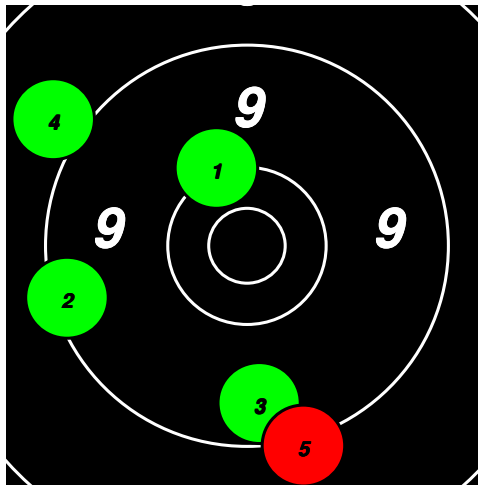

Total: 185
SM Korthåll Ställning SEN

9	10	8	9	9							45
10*	10	10*	9	10*							49
10	8	8	8	10							44
9	10*	9	10	9							47

(4) 3 TARLAND Östen

Total: 166
SM Korthåll Ställning SEN

8	10	9	10*	10*							47
10*	9	10	10	10							49
0	6	6	10	7							29
9	9	9	6	8							41

(5) 4 WIQVIST Bo

Total: 176
SM Korthåll Ställning SEN

10	9	10	9	10						48
9	10*	9	9	10*						47
8	8	7	4	8						35
10	9	9	9	9						46

5

5

5

5

(6) 5 ANDERSSON T.

Total: 159
SM Korthåll Ställning SEN

8	9	8	9	9						43
8	10	7	10*	10						45
0	8	9	7	6						30
9	9	6	8	9						41

(7) 6 PERSSON Håkan

Total: 177
SM Korthåll Ställning SEN

9	10	10	9	8						46
10*	10	9	10*	9						48
8	9	10	8	9						44
8	6	7	9	9						39