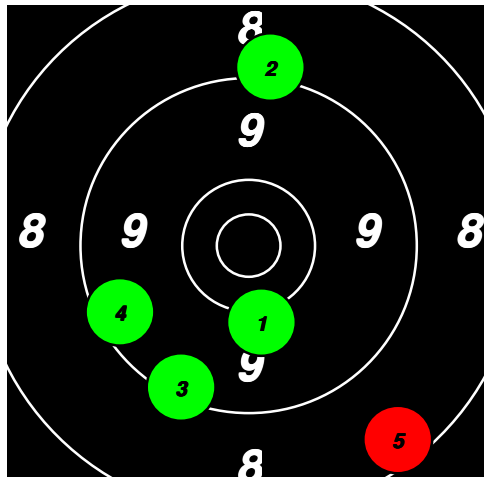

8	7	10*	10	9						44
10*	9	8	9	10						46
0	0	5	5	0						10
8	8	6	1	6						29

17

17

17

17

(18) 17 DIMBERG Yvonne

Total: 164
SM Korthåll Ställning SEN

10	10*	10*	8	9							47
10	9	8	10	10							47
6	3	9	0	7							25
10	9	9	9	8							45

18

18

18

18

(19) 18 BOSTRÖM Björn

Total: 180
SM Korthåll Ställning SEN

9	9	9	9	8						44
10*	10	10	10	9						49
9	9	5	10	8						41
9	9	8	10*	10						46

19