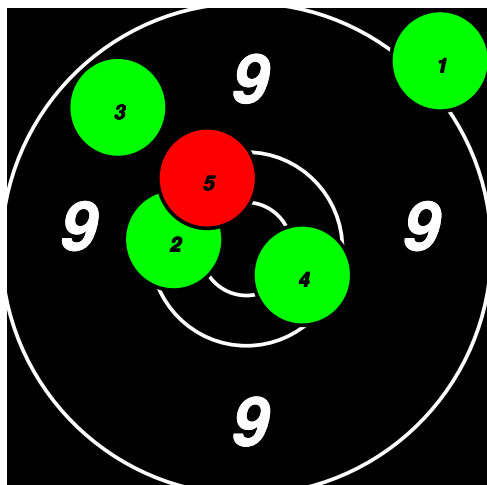

(15) 14 RYDSTEDT Göte

Total: 165
SM Korthåll Ställning SEN

9	10	8	9	10*							46
9	9	9	9	10							46
6	9	5	9	4							33
9	7	10*	6	8							40

15

15

15

15

(16) 15 BERKELUND Göran

Total: 176
SM Korthåll Ställning SEN

9	10*	9	10*	10*						48
10	10*	10*	10*	10						50
7	9	9	9	0						34
9	7	10	9	9						44

16

16

16

16

(17) 16 TÖRNVALL Ege

Total: 129
SM Korthåll Ställning SEN