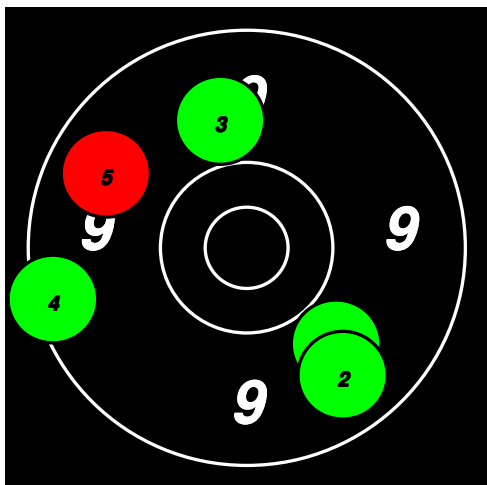

28

28

28

(29) 23 FRIDH Kjell

Total: 169
SM Korthåll Ställning SEN

9	10	9	9	9						46
9	9	10*	9	10						47
6	9	8	6	4						33
8	9	9	8	9						43

29

29

29

29

(30) 24 HOLMGREN Göran

Total: 162
SM Korthåll Ställning SEN

9	9	10	9	9							46
8	8	10	8	9							43
7	10	6	7	4							34
10*	7	9	6	7							39

30

30

30