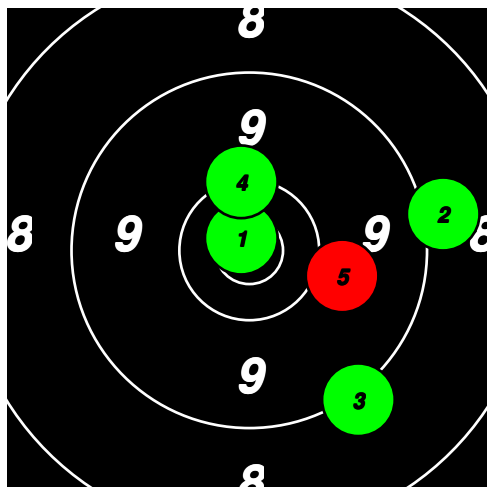

13

(14) 13 KARLSSON D.

Total: 179
SM Korthåll Ställning SEN

10	8	9	10	10						47
10*	9	9	10*	10						48
10*	7	4	9	9						39
9	9	9	9	9						45

14

14

14

14