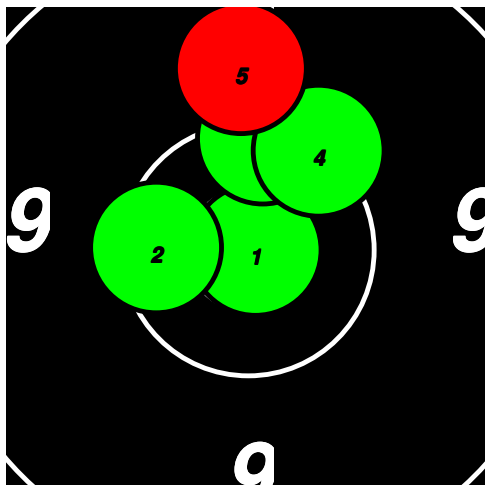

(2) 1 KARLSSON Alf

Total: 177
SM Korthåll Ställning SEN

9	10*	9	9	9							46
10*	10*	10*	10*	10							50
10	8	6	6	9							39
8	10*	8	9	7							42

2

2

2

2

(3) 2 JOHANSSON D.

Total: 185
SM Korthåll Ställning SEN

9	10	8	9	9							45
10*	10	10*	9	10*							49
10	8	8	8	10							44
9	10*	9	10	9							47

(4) 3 TARLAND Östen

Total: 166
SM Korthåll Ställning SEN

8	10	9	10*	10*							47
10*	9	10	10	10							49
0	6	6	10	7							29
9	9	9	6	8							41