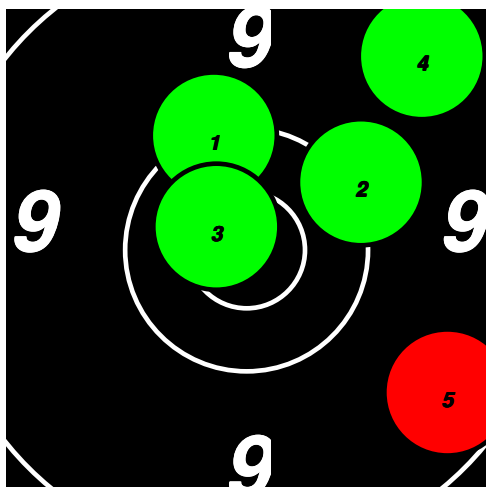

(9) 8 SKOGLUND S.

Total: 165
SM Korthåll Ställning SEN

9	9	7	9	9							43
9	9	10*	9	8							45
7	7	8	9	9							40
9	9	10*	9								37

(10) 9 ANDERSSON B.

Total: 173
SM Korthåll Ställning SEN

10*	10	10*	9	9							48
9	10*	10*	9	9							47
1	9	8	9	7							34
9	7	9	9	10							44

10

10

10

10

(11) 10 EVALDSSON Lars

Total: 176
SM Korthåll Ställning SEN

10*	10	9	10*	10						49
10	9	10	8	10						47
7	8	6	9	6						36
8	10	8	9	9						44

11