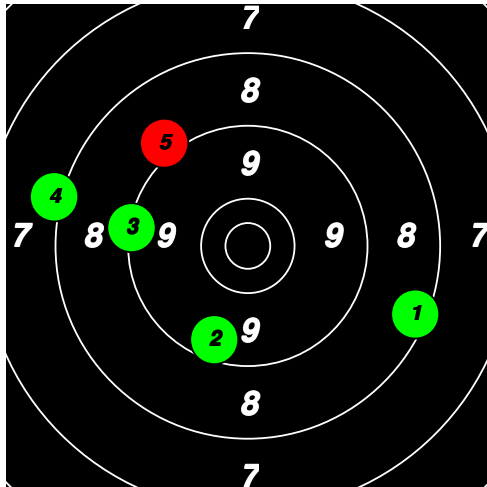

(29) 23 FRIDH Kjell

Total: 169
SM Korthåll Ställning SEN

9	10	9	9	9						46
9	9	10*	9	10						47
6	9	8	6	4						33
8	9	9	8	9						43

29

29

29

29