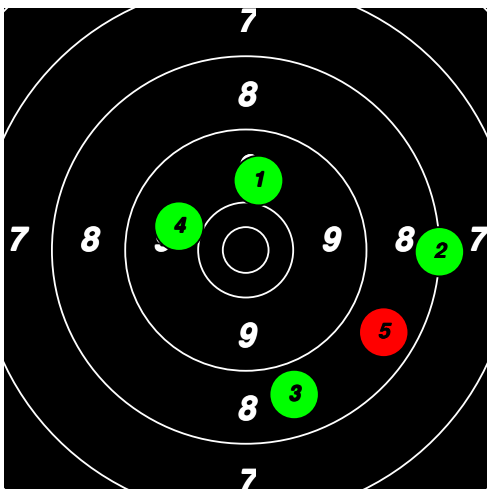

20

20

10	8	8	10	8							44
8	9	8	9	9							43
9	5	8	2	3							27
7	10*	6	10	8							41

21

21

21

21

8	9	9	10*	9						45
10	9	9	10	9						47
7	8	6	8	10*						39
9	7	5	4	7						32

22

22

22

22

(28) 22 TIBELL Göran

Total: 177
SM Korthåll Ställning SEN

9	9	9	9	9							45
9	9	10	9	8							45
8	9	9	10*	7							43
9	9	8	9	9							44

28