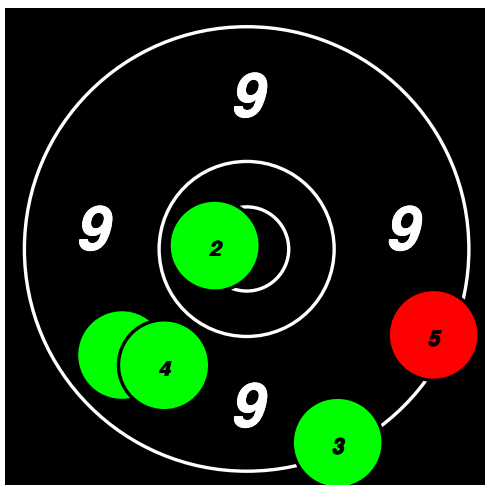

(2) 1 KARLSSON Alf

Total: 177
SM Korthåll Ställning SEN

9	10*	9	9	9							46
10*	10*	10*	10*	10							50
10	8	6	6	9							39
8	10*	8	9	7							42

2

2

2

2

(3) 2 JOHANSSON D.

Total: 185
SM Korthåll Ställning SEN

9	10	8	9	9							45
10*	10	10*	9	10*							49
10	8	8	8	10							44
9	10*	9	10	9							47

(4) 3 TARLAND Östen

Total: 166
SM Korthåll Ställning SEN

8	10	9	10*	10*							47
10*	9	10	10	10							49
0	6	6	10	7							29
9	9	9	6	8							41