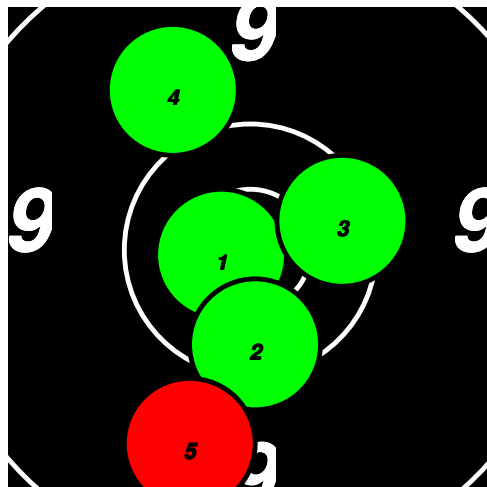

18

18

18

18

(19) 18 BOSTRÖM Björn

Total: 180
SM Korthåll Ställning SEN

9	9	9	9	8						44
10*	10	10	10	9						49
9	9	5	10	8						41
9	9	8	10*	10						46

19

19

19

19

(20) 19 LORIN Jan

Total: 169
SM Korthåll Ställning SEN

10	10	9	9	10						48
10*	10*	10*	10	9						49
5	4	7	4	7						27
10*	8	9	10	8						45

20

20

20

20

10	8	8	10	8							44
8	9	8	9	9							43
9	5	8	2	3							27
7	10*	6	10	8							41

21

21

21

21

8	9	9	10*	9						45
10	9	9	10	9						47
7	8	6	8	10*						39
9	7	5	4	7						32