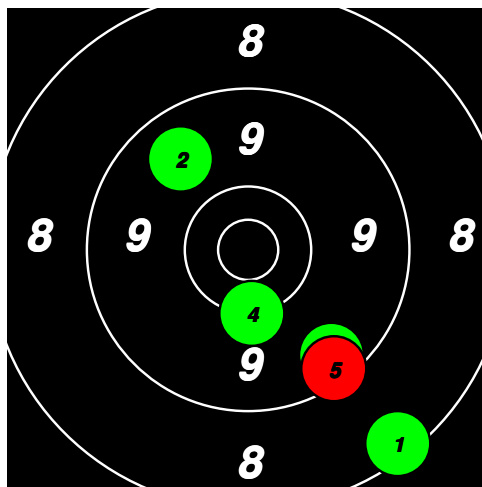

12

12

(13) 12 ANDERSSON Ivan

Total: 131
SM Korthåll Ställning SEN

9	9	10	8	8						44
8	9	9	10*	9						45
2	0	0	7	0						9
6	7	5	7	8						33

13

13

13