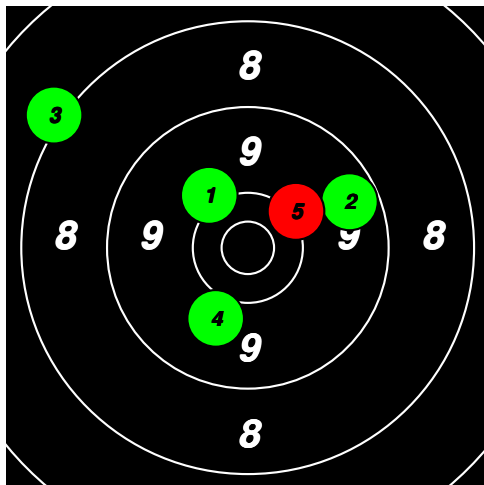

Total: 176
SM Korthåll Ställning SEN

9	10*	9	10*	10*						48
10	10*	10*	10*	10						50
7	9	9	9	0						34
9	7	10	9	9						44

16

16

16

16

(17) 16 TÖRNVALL Ege

Total: 129
SM Korthåll Ställning SEN

8	7	10*	10	9						44
10*	9	8	9	10						46
0	0	5	5	0						10
8	8	6	1	6						29

17

17

17

17

(18) 17 DIMBERG Yvonne

Total: 164
SM Korthåll Ställning SEN

10	10*	10*	8	9							47
10	9	8	10	10							47
6	3	9	0	7							25
10	9	9	9	8							45

18

18

18

18

(19) 18 BOSTRÖM Björn

Total: 180
SM Korthåll Ställning SEN

9	9	9	9	8						44
10*	10	10	10	9						49
9	9	5	10	8						41
9	9	8	10*	10						46

19