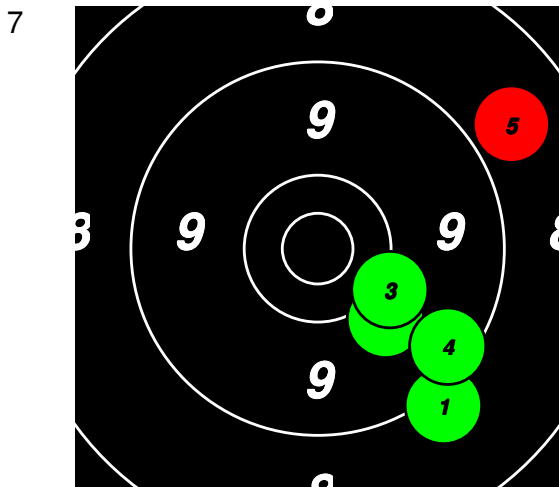

Total: 159
SM Korthåll Ställning SEN

8	9	8	9	9						43
8	10	7	10*	10						45
0	8	9	7	6						30
9	9	6	8	9						41

(7) 6 PERSSON Håkan

Total: 177
SM Korthåll Ställning SEN

9	10	10	9	8						46
10*	10	9	10*	9						48
8	9	10	8	9						44
8	6	7	9	9						39

(9) 8 SKOGLUND S.

Total: 165
SM Korthåll Ställning SEN

9	9	7	9	9							43
9	9	10*	9	8							45
7	7	8	9	9							40
9	9	10*	9								37

(10) 9 ANDERSSON B.

Total: 173
SM Korthåll Ställning SEN

10*	10	10*	9	9							48
9	10*	10*	9	9							47
1	9	8	9	7							34
9	7	9	9	10							44

10

10

10

10

(11) 10 EVALDSSON Lars

Total: 176
SM Korthåll Ställning SEN

10*	10	9	10*	10						49
10	9	10	8	10						47
7	8	6	9	6						36
8	10	8	9	9						44

11