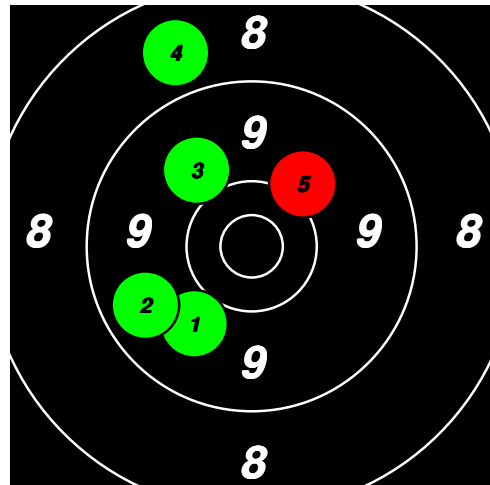

(11) 10 EVALDSSON Lars

Total: 176
SM Korthåll Ställning SEN

10*	10	9	10*	10						49
10	9	10	8	10						47
7	8	6	9	6						36
8	10	8	9	9						44

11

11

11

11