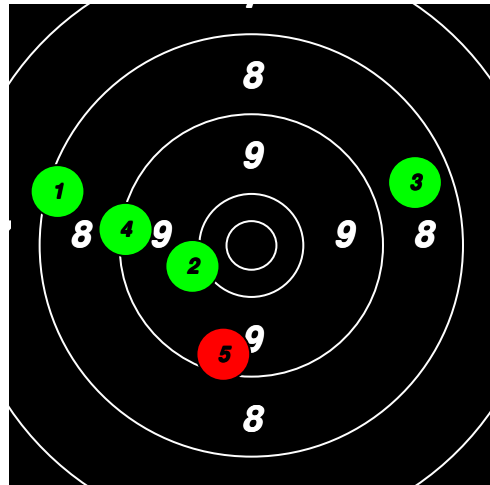

(11) 10 EVALDSSON Lars

Total: 176
SM Korthåll Ställning SEN

10*	10	9	10*	10						49
10	9	10	8	10						47
7	8	6	9	6						36
8	10	8	9	9						44

11

11

11

11