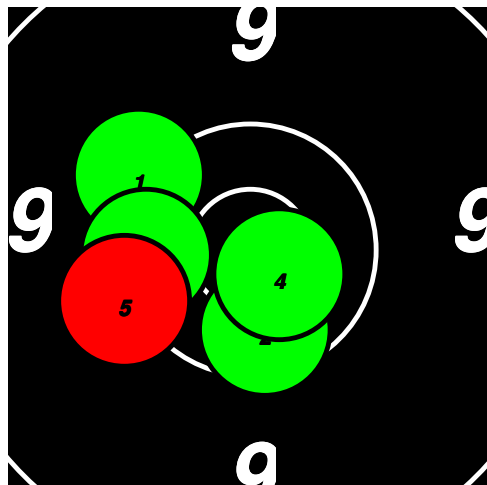

(15) 14 RYDSTEDT Göte

Total: 165
SM Korthåll Ställning SEN

9	10	8	9	10*							46
9	9	9	9	10							46
6	9	5	9	4							33
9	7	10*	6	8							40

15

15

15

15

(16) 15 BERKELUND Göran

Total: 176
SM Korthåll Ställning SEN

9	10*	9	10*	10*						48
10	10*	10*	10*	10						50
7	9	9	9	0						34
9	7	10	9	9						44

16

16

16

16

(17) 16 TÖRNVALL Ege

Total: 129
SM Korthåll Ställning SEN