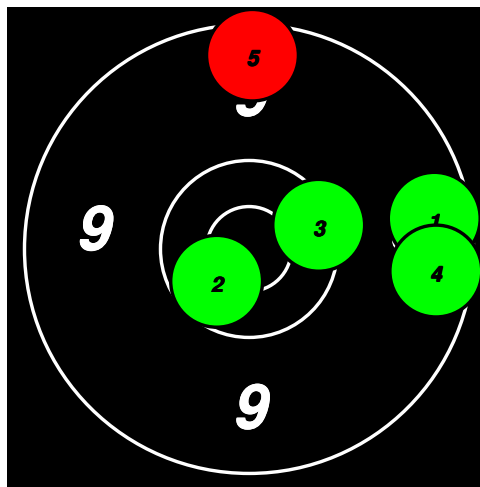

(9) 8 SKOGLUND S.

Total: 165
SM Korthåll Ställning SEN

9	9	7	9	9							43
9	9	10*	9	8							45
7	7	8	9	9							40
9	9	10*	9								37

(10) 9 ANDERSSON B.

Total: 173
SM Korthåll Ställning SEN

10*	10	10*	9	9							48
9	10*	10*	9	9							47
1	9	8	9	7							34
9	7	9	9	10							44

10

10

10

10

(11) 10 EVALDSSON Lars

Total: 176
SM Korthåll Ställning SEN

10*	10	9	10*	10						49
10	9	10	8	10						47
7	8	6	9	6						36
8	10	8	9	9						44

11