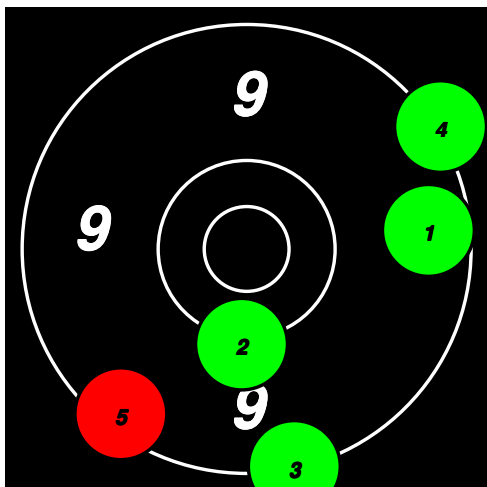

22

22

22

22

(28) 22 TIBELL Göran

Total: 177
SM Korthåll Ställning SEN

9	9	9	9	9							45
9	9	10	9	8							45
8	9	9	10*	7							43
9	9	8	9	9							44

28

28

28

28

(29) 23 FRIDH Kjell

Total: 169
SM Korthåll Ställning SEN

9	10	9	9	9						46
9	9	10*	9	10						47
6	9	8	6	4						33
8	9	9	8	9						43

29

29

29

29

(30) 24 HOLMGREN Göran

Total: 162
SM Korthåll Ställning SEN

9	9	10	9	9							46
8	8	10	8	9							43
7	10	6	7	4							34
10*	7	9	6	7							39

30

30

30