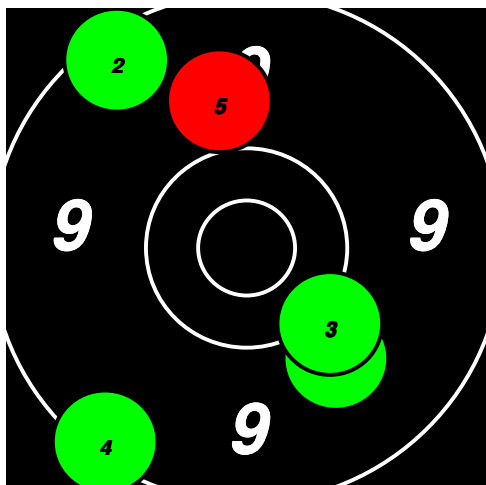

Total: 185
SM Korthåll Ställning SEN

9	10	8	9	9							45
10*	10	10*	9	10*							49
10	8	8	8	10							44
9	10*	9	10	9							47

(4) 3 TARLAND Östen

Total: 166
SM Korthåll Ställning SEN

8	10	9	10*	10*							47
10*	9	10	10	10							49
0	6	6	10	7							29
9	9	9	6	8							41

(5) 4 WIQVIST Bo

Total: 176
SM Korthåll Ställning SEN

10	9	10	9	10						48
9	10*	9	9	10*						47
8	8	7	4	8						35
10	9	9	9	9						46

5

5

5

5

(6) 5 ANDERSSON T.