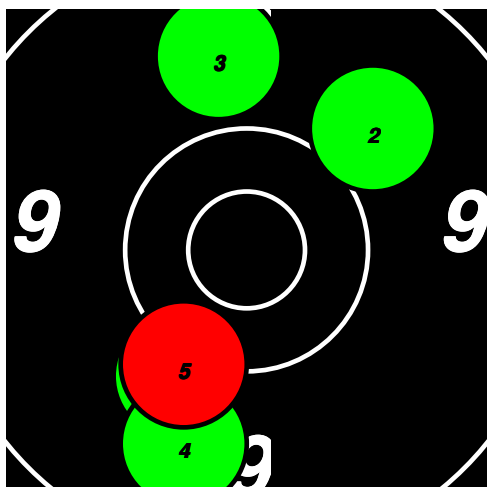

18

18

18

18

(19) 18 BOSTRÖM Björn

Total: 180
SM Korthåll Ställning SEN

9	9	9	9	8						44
10*	10	10	10	9						49
9	9	5	10	8						41
9	9	8	10*	10						46

19

19

19

19

(20) 19 LORIN Jan

Total: 169
SM Korthåll Ställning SEN

10	10	9	9	10						48
10*	10*	10*	10	9						49
5	4	7	4	7						27
10*	8	9	10	8						45

20

20

20

20

10	8	8	10	8							44
8	9	8	9	9							43
9	5	8	2	3							27
7	10*	6	10	8							41

21

21

21

21

8	9	9	10*	9						45
10	9	9	10	9						47
7	8	6	8	10*						39
9	7	5	4	7						32