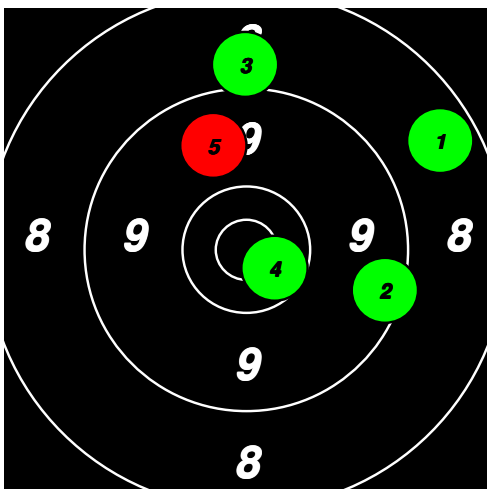

20

20

10	8	8	10	8							44
8	9	8	9	9							43
9	5	8	2	3							27
7	10*	6	10	8							41

21

21

21

21

8	9	9	10*	9						45
10	9	9	10	9						47
7	8	6	8	10*						39
9	7	5	4	7						32

22

22

22

22

(28) 22 TIBELL Göran

Total: 177
SM Korthåll Ställning SEN

9	9	9	9	9							45
9	9	10	9	8							45
8	9	9	10*	7							43
9	9	8	9	9							44

28