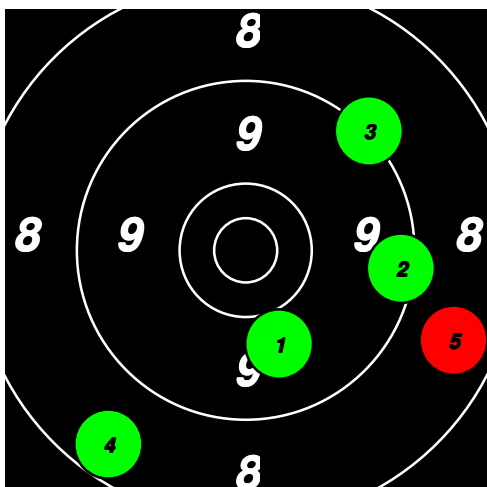

10

10

10

10

(11) 10 EVALDSSON Lars

Total: 176
SM Korthåll Ställning SEN

10*	10	9	10*	10						49
10	9	10	8	10						47
7	8	6	9	6						36
8	10	8	9	9						44

11

11

11

11

(12) 11 WÅHLIN Kjell

Total: 157
SM Korthåll Ställning SEN

10	9	9	8	8						44
8	9	9	9	10*						45
10	4	8	3	7						32
10*	4	5	9	8						36

12

12