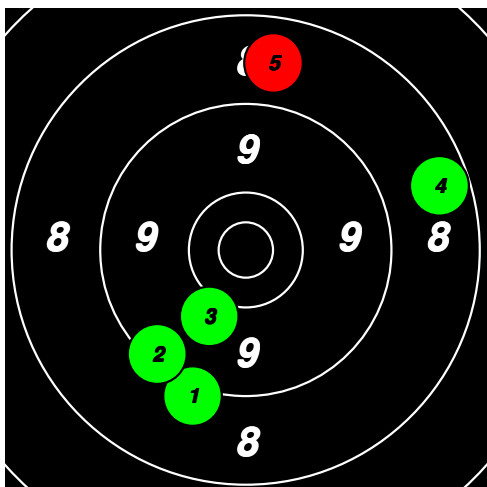

12

12

(13) 12 ANDERSSON Ivan

Total: 131
SM Korthåll Ställning SEN

9	9	10	8	8						44
8	9	9	10*	9						45
2	0	0	7	0						9
6	7	5	7	8						33

13

13

13