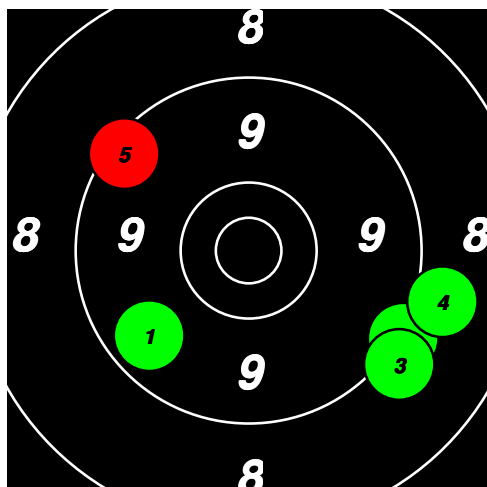

13

(14) 13 KARLSSON D.

Total: 179
SM Korthåll Ställning SEN

10	8	9	10	10						47
10*	9	9	10*	10						48
10*	7	4	9	9						39
9	9	9	9	9						45

14

14

14

14