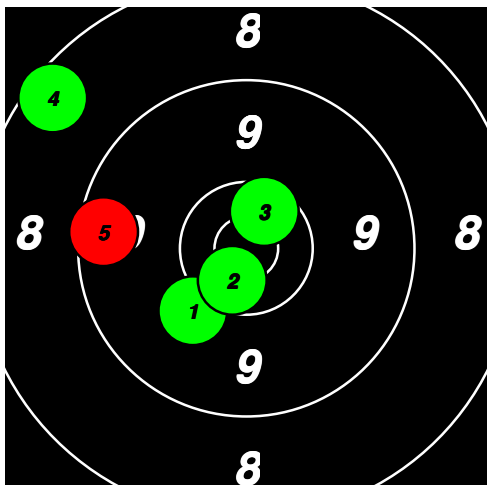

8	7	10*	10	9						44
10*	9	8	9	10						46
0	0	5	5	0						10
8	8	6	1	6						29

17

17

17

17

(18) 17 DIMBERG Yvonne

Total: 164
SM Korthåll Ställning SEN

10	10*	10*	8	9							47
10	9	8	10	10							47
6	3	9	0	7							25
10	9	9	9	8							45

18

18

18

18

(19) 18 BOSTRÖM Björn

Total: 180
SM Korthåll Ställning SEN

9	9	9	9	8						44
10*	10	10	10	9						49
9	9	5	10	8						41
9	9	8	10*	10						46

19