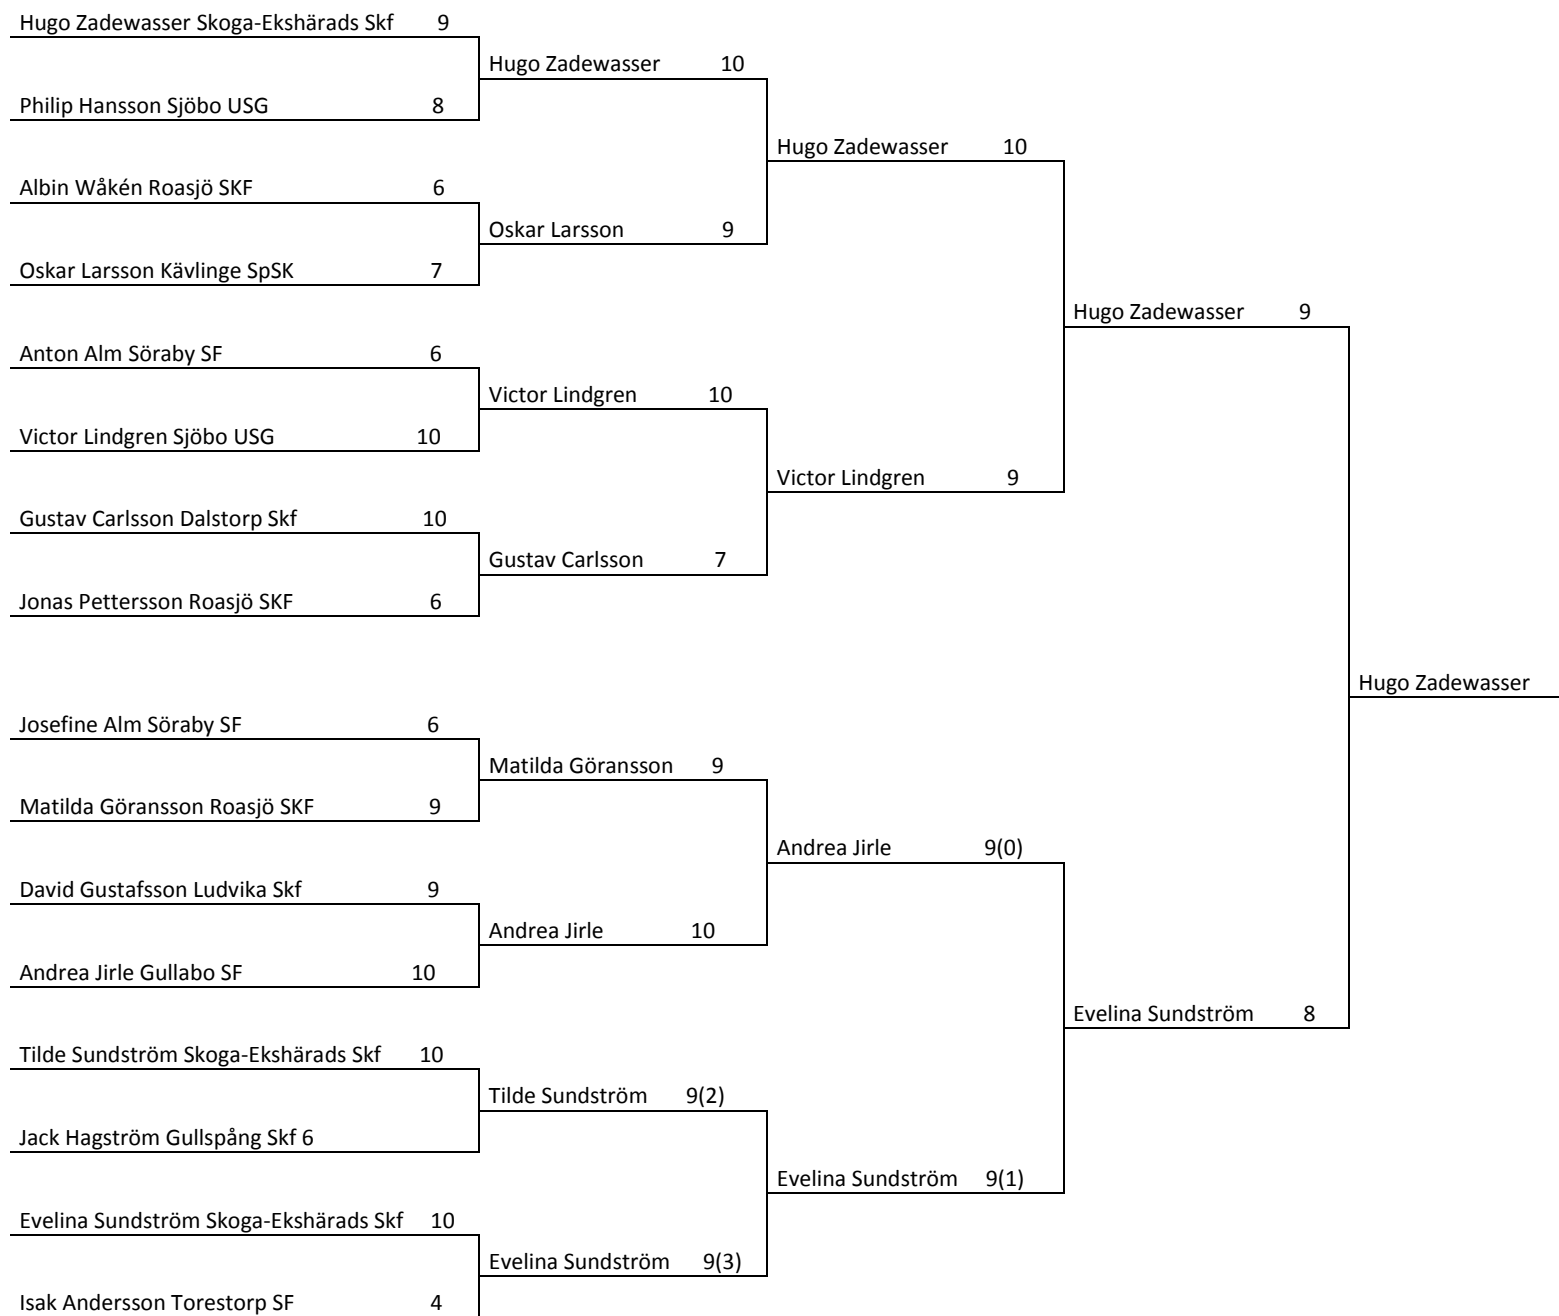

Resultat
RM/JSM/SM Falling Target
Luftgevär

Kinna
2015-11-20 – 2015-11-22

arrangör

**Marks Skyttecenters föreningar Sjuhäradsbygdens SSK, Hajoms Skf,
N.Mark Skg, Marks PK, Södra Mark & Skene Skf**

RM Ungdom