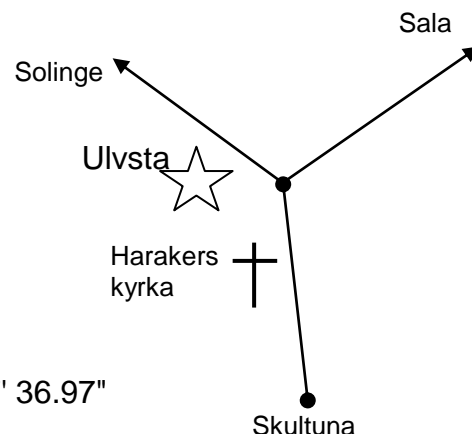

**Klassindelning:** F3, F4, FE, F55, Två knämål  
F1,F2,F15,F17, F55 ligg, F65, F70, Liggande

**Särskiljning:** Enligt Regelboken nationellt skytte

**Priser:** Hederspriser

**Servering:** Ärtsoppa, korv och smörgåsar

**Upplysningar:** Margit Norlander, 021-754 89

**GPS-koordinater:** Lat: N 59° 47' 0.29" , Long: E 16° 27' 36.97"

**Haraker och Skultuna skf hälsar alla skyttar  
VÄLKOMNA!**